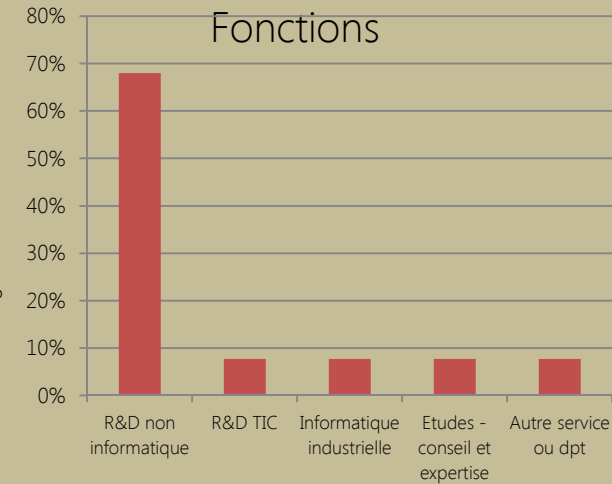

Employeurs : Diehl Metering, Chanel, Faurecia, ...

Taille de l'entreprise

MECATRONIQUE

78,3% de réponses

Activité

Secteurs d'activité

Secteur géographique

Fonctions