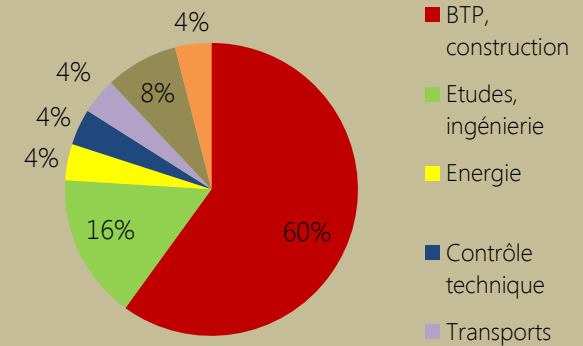

Secteurs d'activité