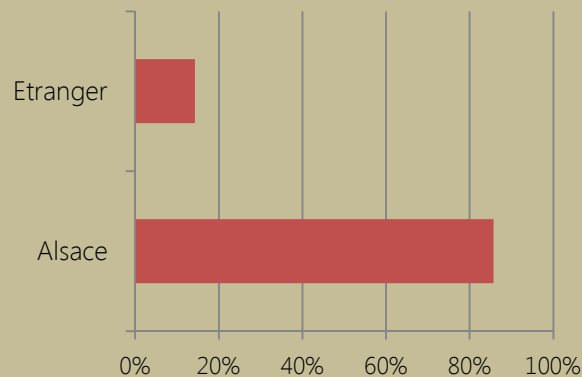

Activité

GENIE MECANIQUE

par alternance

61,5% de réponses

Secteur géographique

Secteurs d'activité

Fonctions

CDI	66,7%
Statut cadre	100%
Durée de recherche	2,1 mois