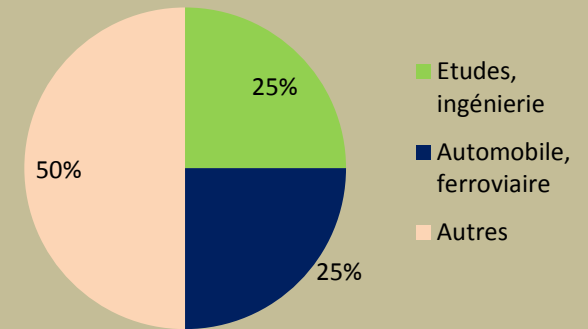

PLASTURGIE

71,4% de réponses

Activité

Secteur géographique

Secteurs d'activité

Fonctions

CDI	66,7%
Statut cadre	100%
Durée de recherche	0,25 mois

Salaire brut annuel moyen France :	
sans primes	32000
avec primes	35333
Salaire brut annuel médian France :	
sans primes	31250
avec primes	34750

Employeurs : Diehl Metering, Chanel, Faurecia, ...

Taille de l'entreprise

MECATRONIQUE

78,3% de réponses

Activité

Secteurs d'activité

Secteur géographique

Fonctions