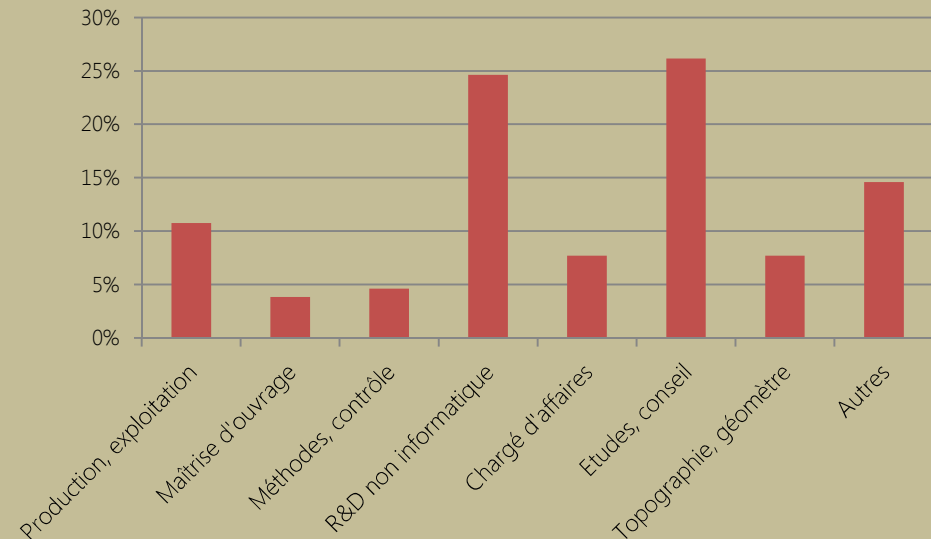

SYNTHESE TOUS INGENIEURS

77,2% de réponses

Activité

Secteurs d'activité

CDI	82%
Statut cadre	90%
Durée de recherche	1,2 mois

Salaire brut annuel moyen France :	
sans primes	31613
avec primes	34479
Salaire brut annuel moyen régions :	
sans primes	31513
avec primes	34165
Salaire brut annuel moyen IdF :	
sans primes	33028
avec primes	36657
Salaire brut annuel moyen étranger :	
sans primes	42259
avec primes	43877

Fonctions