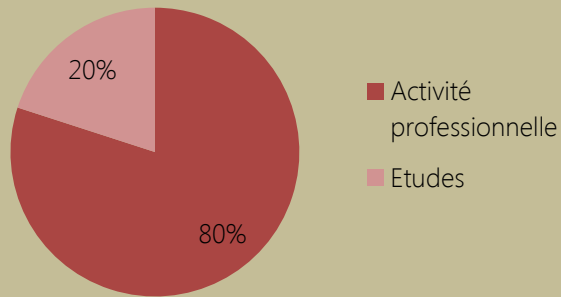

PLASTURGIE

71,4% de réponses

Activité