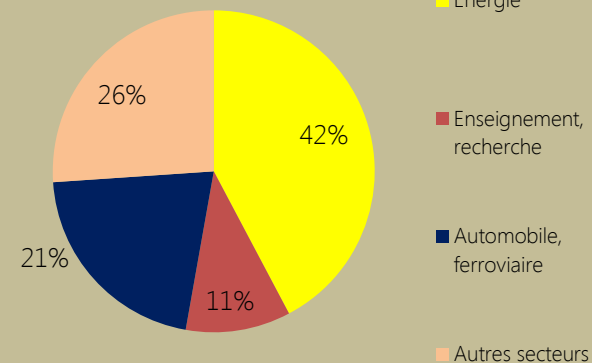

Employeurs : Diehl Metering, Chanel, Faurecia, ...

Taille de l'entreprise

MECATRONIQUE

78,3% de réponses

Activité

Secteurs d'activité

Secteur géographique

Fonctions

Taille de l'entreprise

Activité

GENIE ELECTRIQUE 89,3% de réponses

Secteur géographique

Secteurs d'activité

Fonctions

CDI	94,4%
Statut cadre	100%
Durée de recherche	0,9 mois

Salaire brut annuel moyen France :	
sans primes	34275
avec primes	38934
Salaire brut annuel médian France :	
sans primes	34000
avec primes	36500