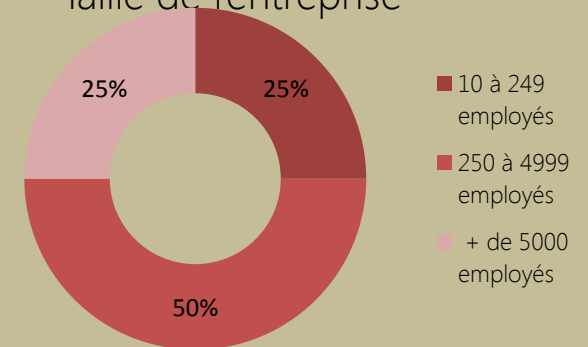

PLASTURGIE

71,4% de réponses

Activité

Secteur géographique

Secteurs d'activité

Fonctions

CDI	66,7%
Statut cadre	100%
Durée de recherche	0,25 mois

Salaire brut annuel moyen France :	
sans primes	32000
avec primes	35333
Salaire brut annuel médian France :	
sans primes	31250
avec primes	34750

Employeurs : Diehl Metering, Chanel, Faurecia, ...

Taille de l'entreprise

MECATRONIQUE

78,3% de réponses

Activité

Secteurs d'activité

Secteur géographique

Fonctions