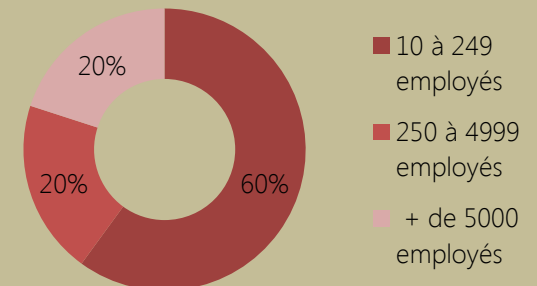

Taille de l'entreprise

GENIE CLIMATIQUE ET ENERGETIQUE par alternance 66,7% de réponses

Activité

Secteur géographique

Secteurs d'activité

Fonctions

Taille de l'entreprise

CDI	100%
Statut cadre	100%
Durée de recherche	0,2 mois