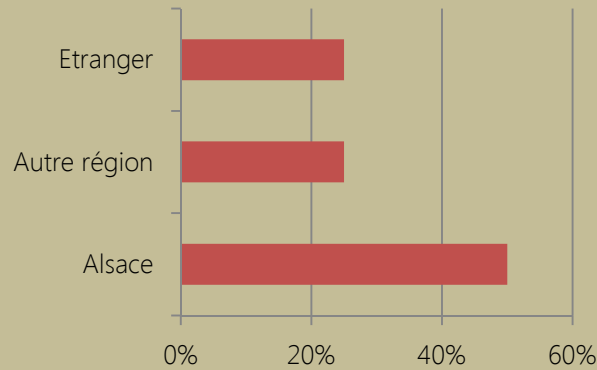

Secteur géographique