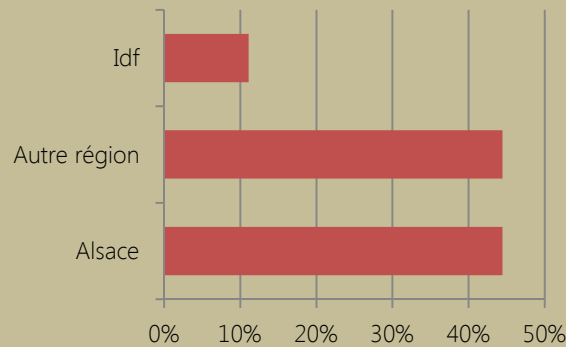

Taille de l'entreprise

GENIE CLIMATIQUE ET ENERGETIQUE par alternance 66,7% de réponses

Activité

Secteur géographique

Secteurs d'activité

Fonctions

Taille de l'entreprise

CDI	100%
Statut cadre	100%
Durée de recherche	0,2 mois