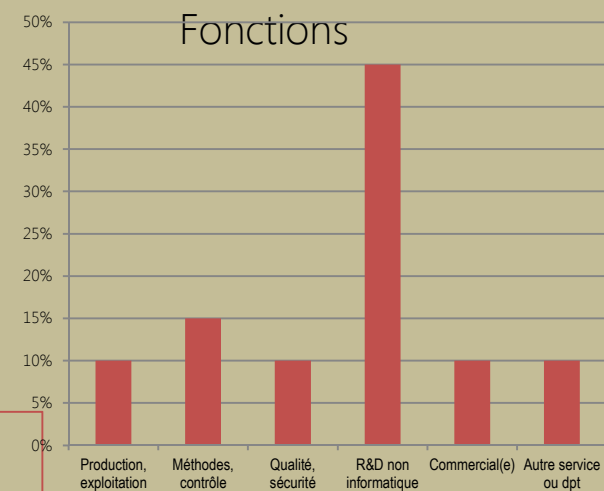

Employeurs : Diehl Metering, Chanel, Faurecia, ...

Taille de l'entreprise

MECATRONIQUE

78,3% de réponses

Activité

Secteurs d'activité

Secteur géographique

Fonctions

Taille de l'entreprise

Activité

GENIE ELECTRIQUE 89,3% de réponses

Secteur géographique

Secteurs d'activité

Fonctions

CDI	94,4%
Statut cadre	100%
Durée de recherche	0,9 mois

Salaire brut annuel moyen France :	
sans primes	34275
avec primes	38934
Salaire brut annuel médian France :	
sans primes	34000
avec primes	36500