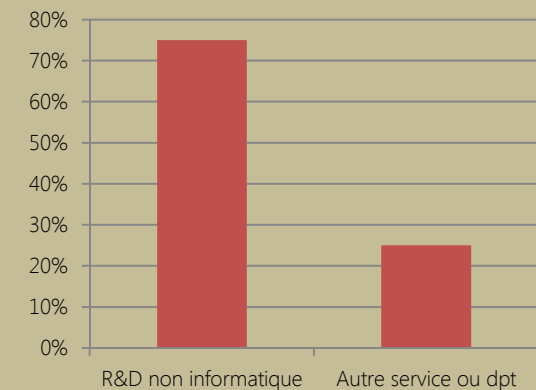

PLASTURGIE

71,4% de réponses

Activité

Secteur géographique

Secteurs d'activité

Fonctions

CDI	66,7%
Statut cadre	100%
Durée de recherche	0,25 mois

Salaire brut annuel moyen France :	
sans primes	32000
avec primes	35333
Salaire brut annuel médian France :	
sans primes	31250
avec primes	34750

Employeurs : Diehl Metering, Chanel, Faurecia, ...

Taille de l'entreprise

MECATRONIQUE

78,3% de réponses

Activité

Secteurs d'activité

Secteur géographique

Fonctions