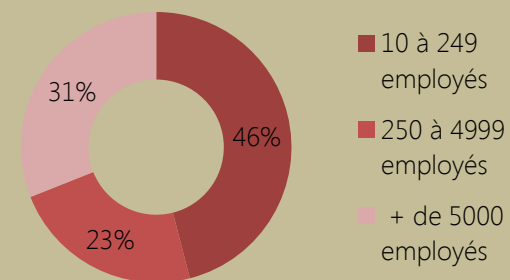

Taille de l'entreprise