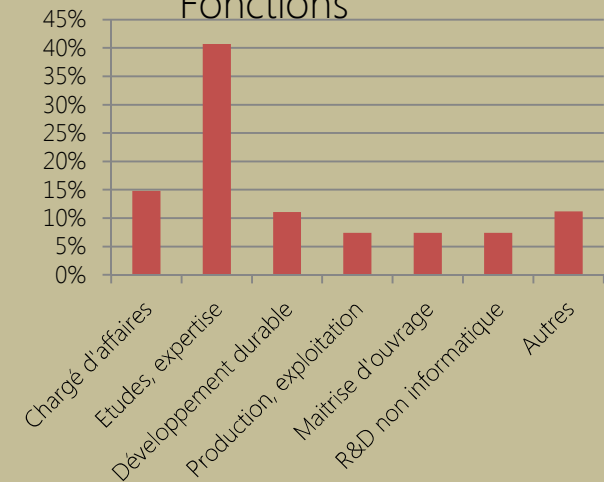

Taille de l'entreprise

GENIE CLIMATIQUE ET ENERGETIQUE

82,6% de réponses

Activité

Secteur géographique

Secteurs d'activité

Fonctions

Taille de l'entreprise