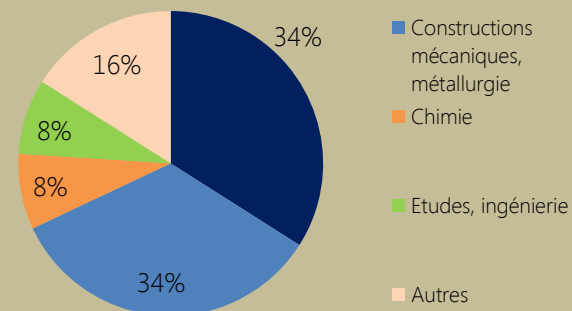

Employeurs : Cabinets de géomètre expert, Gom France, Archimed, IBH, Esri, Fugro Geoid, Ecartip, Spatial, Grontmij, Sopra Steria, Total, Saipem, ...

Taille de l'entreprise

Activité

*dont création d'entreprise

GENIE MECANIQUE 85,7% de réponses

Secteur géographique

Employeurs : Airbus, Alten,, De Dietrich, Diehl Metering, Euro Production, Raphaël Touraille, Rythmes et Sons, Spirotec, STX Solutions, ...

Secteurs d'activité