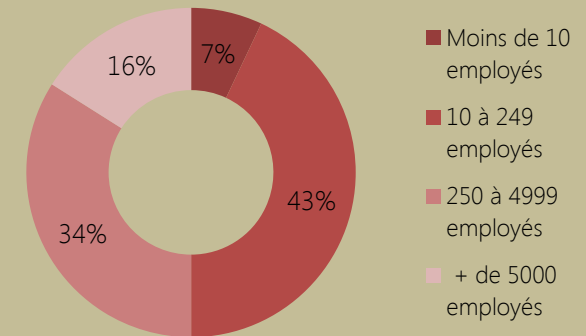

SYNTHESE TOUS INGENIEURS

77,2% de réponses

Activité

Secteurs d'activité

CDI	82%
Statut cadre	90%
Durée de recherche	1,2 mois

Salaire brut annuel moyen France :	
sans primes	31613
avec primes	34479
Salaire brut annuel moyen régions :	
sans primes	31513
avec primes	34165
Salaire brut annuel moyen IdF :	
sans primes	33028
avec primes	36657
Salaire brut annuel moyen étranger :	
sans primes	42259
avec primes	43877

Secteur géographique

Taille de l'entreprise

Moyen ayant permis d'accéder à l'emploi

GENIE CIVIL

67,2% de réponses

Activité

CDI 85,7%
Statut cadre 100%
Durée de recherche 1,1 mois

Salaire brut annuel moyen France :
sans primes 30550
avec primes 32980
Salaire brut annuel moyen régions :
sans primes
avec primes
Salaire brut annuel moyen IdF :
sans primes
avec primes