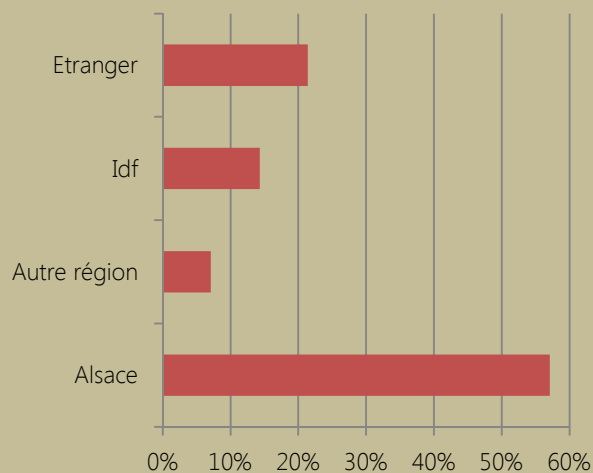

Employeurs : Cabinets de géomètre expert, Gom France, Archimed, IBH, Esri, Fugro Geoid, Ecartip, Spatial, Grontmij, Sopra Steria, Total, Saipem, ...

Taille de l'entreprise

Activité

*dont création d'entreprise

GENIE MECANIQUE 85,7% de réponses

Secteur géographique

Employeurs : Airbus, Alten,, De Dietrich, Diehl Metering, Euro Production, Raphaël Touraille, Rythmes et Sons, Spirotec, STX Solutions, ...

Secteurs d'activité