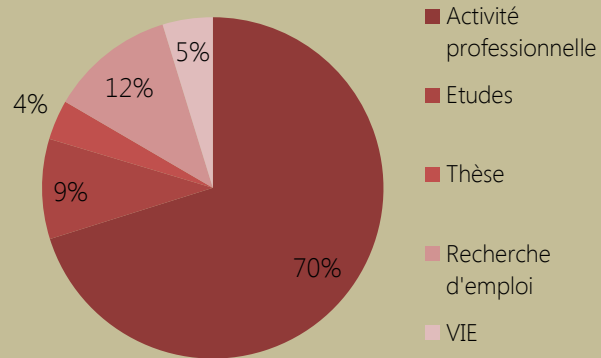

SYNTHESE TOUS INGENIEURS

77,2% de réponses

Activité

Secteurs d'activité

CDI	82%
Statut cadre	90%
Durée de recherche	1,2 mois

Salaire brut annuel moyen France :	
sans primes	31613
avec primes	34479
Salaire brut annuel moyen régions :	
sans primes	31513
avec primes	34165
Salaire brut annuel moyen IdF :	
sans primes	33028
avec primes	36657
Salaire brut annuel moyen étranger :	
sans primes	42259
avec primes	43877