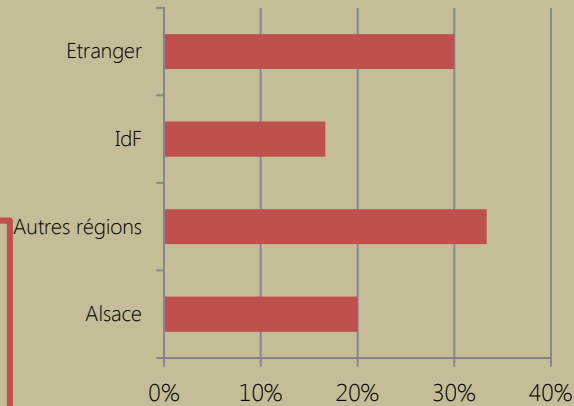

Secteur géographique