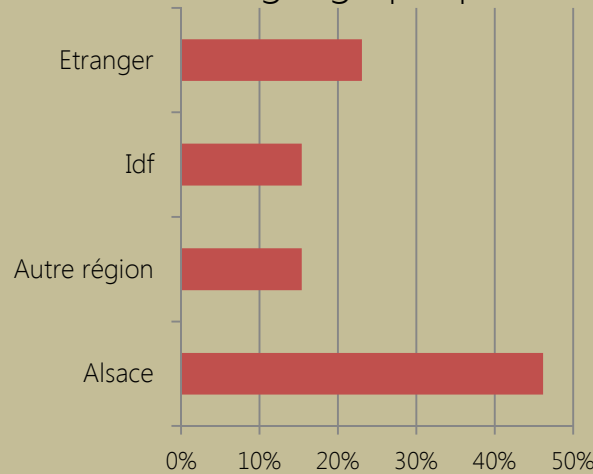

PLASTURGIE

71,4% de réponses

Activité

Secteur géographique

Secteurs d'activité

Fonctions

CDI	66,7%
Statut cadre	100%
Durée de recherche	0,25 mois

Salaire brut annuel moyen France :	
sans primes	32000
avec primes	35333
Salaire brut annuel médian France :	
sans primes	31250
avec primes	34750

Employeurs : Diehl Metering, Chanel, Faurecia, ...

Taille de l'entreprise

MECATRONIQUE

78,3% de réponses

Activité

Secteurs d'activité

Secteur géographique

Fonctions