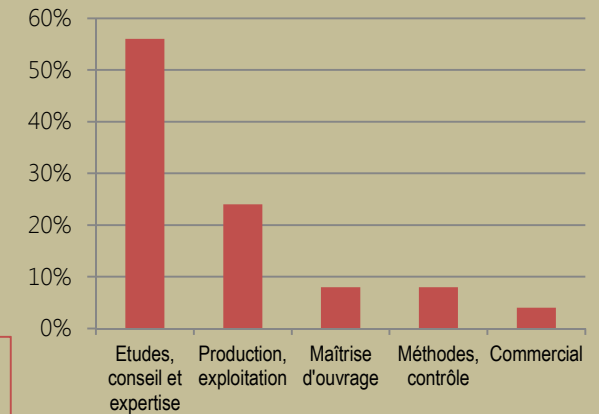

Secteur géographique

Taille de l'entreprise

Moyen ayant permis d'accéder à l'emploi

GENIE CIVIL

67,2% de réponses

Activité

CDI 85,7%
Statut cadre 100%
Durée de recherche 1,1 mois

Salaire brut annuel moyen France :
sans primes 30550
avec primes 32980
Salaire brut annuel moyen régions :
sans primes
avec primes
Salaire brut annuel moyen IdF :
sans primes
avec primes

Secteur géographique

Employeurs : Asten, BG ingénieurs, Groupe Bouygues TP, Cedeti ingénierie, Dekra Industrial, EDF, EDFM Canada, Egis conseil, groupe Eiffage, Ginger CEBTP, Hauraton, Manpower, Noveka, Parisot, Pôle emploi Alsace, Rampini construction, Simon Christiansen, SNCF, Steiner, Groupe Vinci, ...

Secteurs d'activité

Fonctions

Taille de l'entreprise

Activité

TOPOGRAPHIE 92,9% de réponses

Secteur géographique

Secteurs d'activité

Fonctions