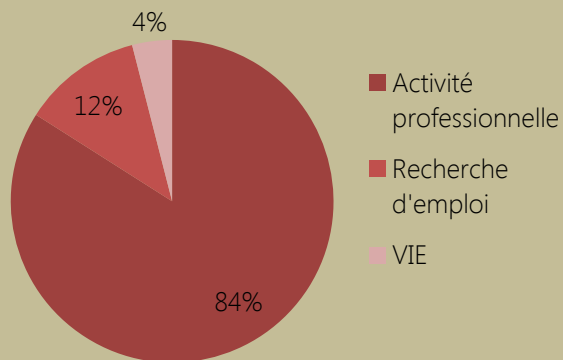

Activité

GENIE ELECTRIQUE 89,3% de réponses

Secteur géographique

Secteurs d'activité

Fonctions

CDI	94,4%
Statut cadre	100%
Durée de recherche	0,9 mois

Salaire brut annuel moyen France :	
sans primes	34275
avec primes	38934
Salaire brut annuel médian France :	
sans primes	34000
avec primes	36500

Employeurs : EDF, ERDF, Diehl Metering, Inpi, Socomec, Clemessy, Fraunhofer, Spie nucléaire, Technology & Strategy, Akka technologies, Ikos consulting, Serma Ingénierie, Landis + Gyr, Zodiac aéro électrique, Sigmaphi electronics, etc...

Taille de l'entreprise