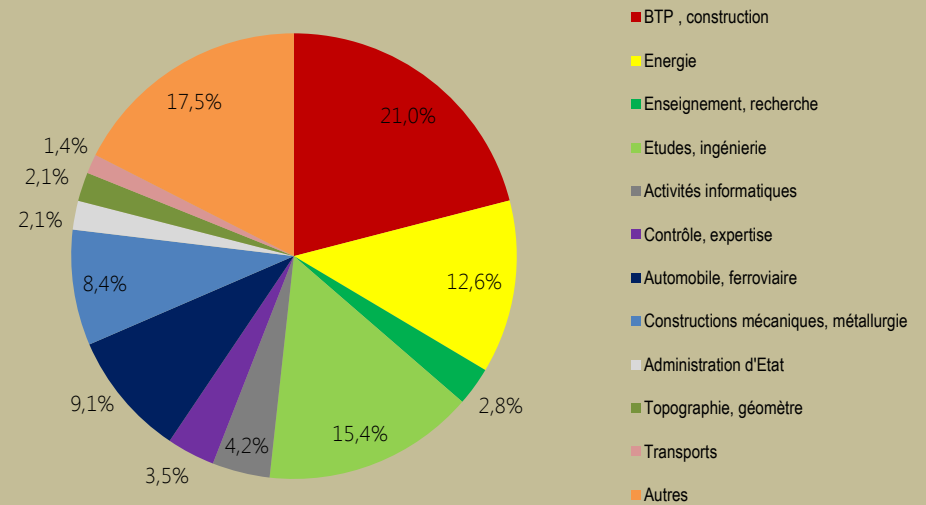

SYNTHESE TOUS INGENIEURS

77,2% de réponses

Activité

Secteurs d'activité

CDI	82%
Statut cadre	90%
Durée de recherche	1,2 mois

Salaire brut annuel moyen France :	
sans primes	31613
avec primes	34479
Salaire brut annuel moyen régions :	
sans primes	31513
avec primes	34165
Salaire brut annuel moyen IdF :	
sans primes	33028
avec primes	36657
Salaire brut annuel moyen étranger :	
sans primes	42259
avec primes	43877