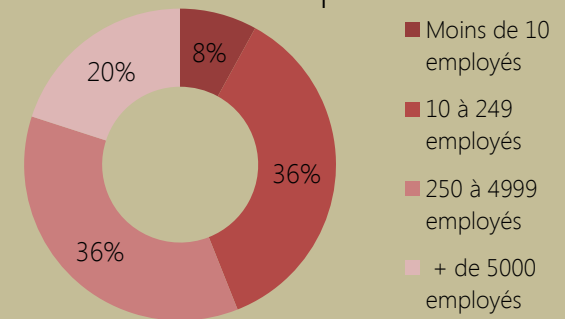

Secteur géographique

Taille de l'entreprise

Moyen ayant permis d'accéder à l'emploi

GENIE CIVIL

67,2% de réponses

Activité

CDI 85,7%
Statut cadre 100%
Durée de recherche 1,1 mois

Salaire brut annuel moyen France :
sans primes 30550
avec primes 32980
Salaire brut annuel moyen régions :
sans primes
avec primes
Salaire brut annuel moyen IdF :
sans primes
avec primes

Secteur géographique

Employeurs : Asten, BG ingénieurs, Groupe Bouygues TP, Cedeti ingénierie, Dekra Industrial, EDF, EDFM Canada, Egis conseil, groupe Eiffage, Ginger CEBTP, Hauraton, Manpower, Noveka, Parisot, Pôle emploi Alsace, Rampini construction, Simon Christiansen, SNCF, Steiner, Groupe Vinci, ...

Secteurs d'activité

Fonctions

Taille de l'entreprise

Activité

TOPOGRAPHIE 92,9% de réponses

Secteur géographique

Secteurs d'activité

Fonctions