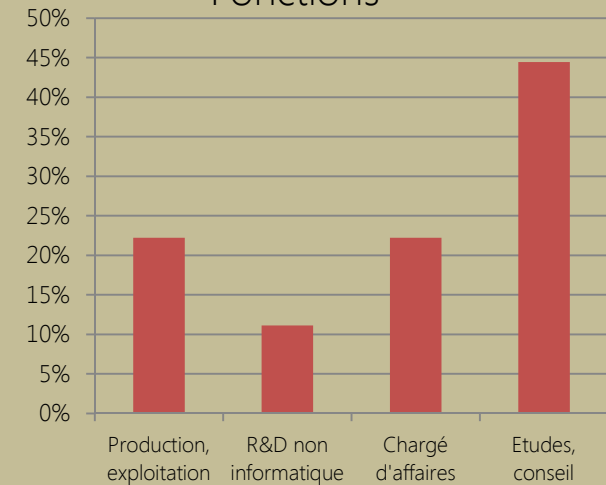

Taille de l'entreprise

GENIE CLIMATIQUE ET ENERGETIQUE par alternance 66,7% de réponses

Activité

Secteur géographique

Secteurs d'activité

Fonctions

Taille de l'entreprise

CDI	100%
Statut cadre	100%
Durée de recherche	0,2 mois