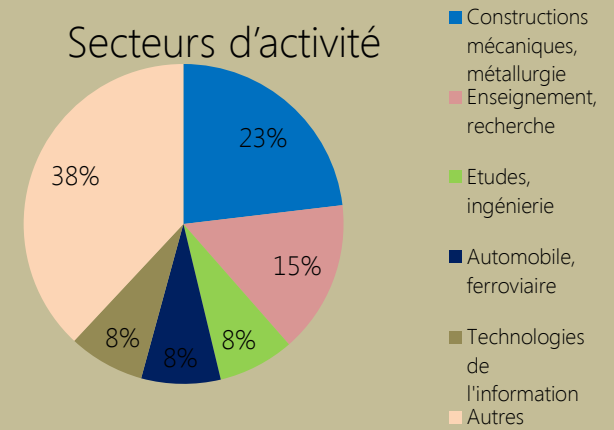

Employeurs : Diehl Metering, Chanel, Faurecia, ...

Taille de l'entreprise

MECATRONIQUE

78,3% de réponses

Activité

Secteurs d'activité

Secteur géographique

Fonctions