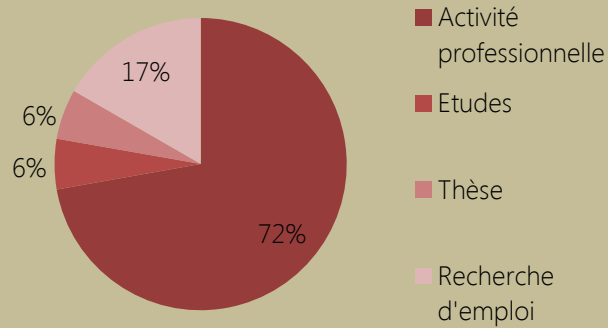

Employeurs : Diehl Metering, Chanel, Faurecia, ...

Taille de l'entreprise

MECATRONIQUE

78,3% de réponses

Activité

Secteurs d'activité

Secteur géographique

Fonctions