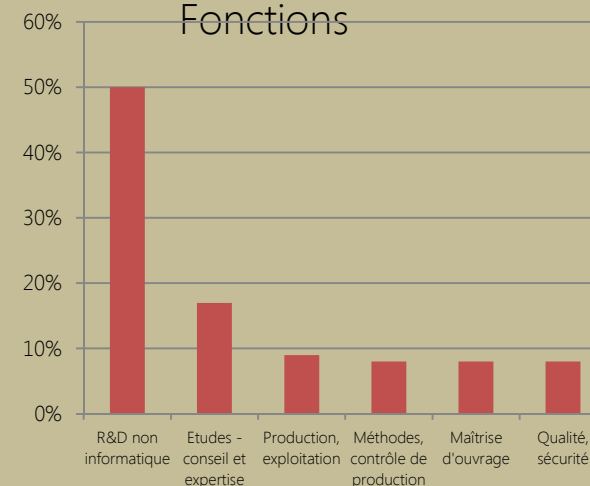

Fonctions

Taille de l'entreprise