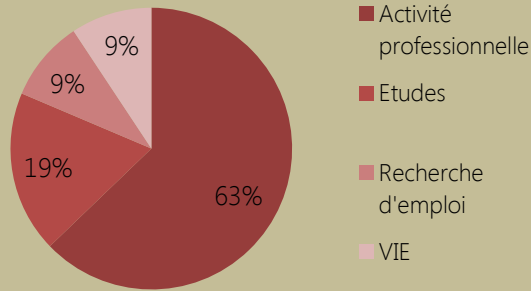

Secteur géographique

Taille de l'entreprise

Moyen ayant permis d'accéder à l'emploi

GENIE CIVIL

67,2% de réponses

Activité

CDI 85,7%
Statut cadre 100%
Durée de recherche 1,1 mois

Salaire brut annuel moyen France :
sans primes 30550
avec primes 32980
Salaire brut annuel moyen régions :
sans primes
avec primes
Salaire brut annuel moyen IdF :
sans primes
avec primes