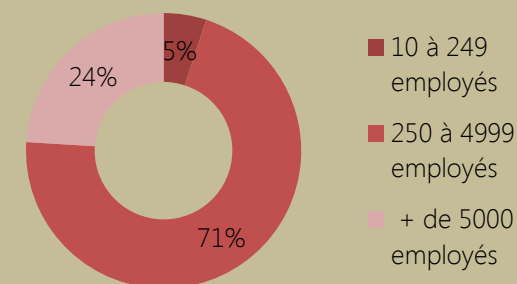

Taille de l'entreprise