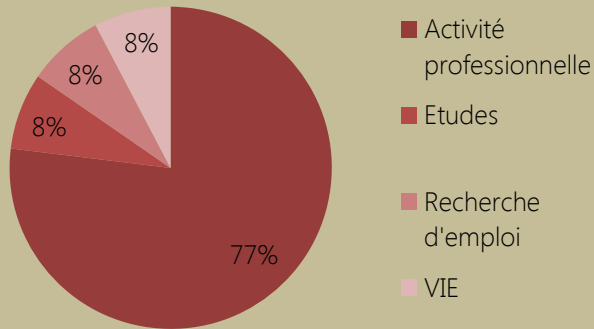

Taille de l'entreprise

GENIE CLIMATIQUE ET ENERGETIQUE par alternance 66,7% de réponses

Activité

Secteur géographique

Secteurs d'activité

Fonctions

Taille de l'entreprise

CDI	100%
Statut cadre	100%
Durée de recherche	0,2 mois