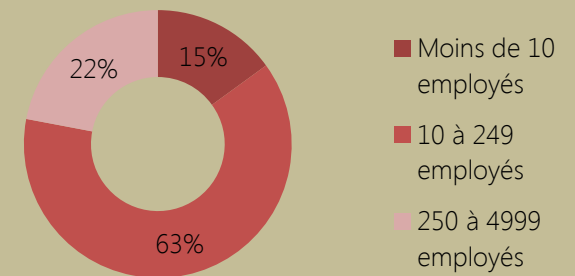

Taille de l'entreprise

GENIE CLIMATIQUE ET ENERGETIQUE

82,6% de réponses

Activité

Secteur géographique

Secteurs d'activité

Fonctions

Taille de l'entreprise