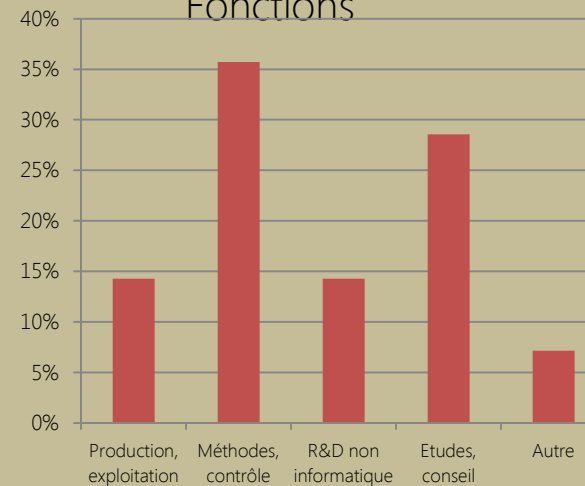

Activité

GENIE MECANIQUE

par alternance

61,5% de réponses

Secteur géographique

Secteurs d'activité

Fonctions

CDI	66,7%
Statut cadre	100%
Durée de recherche	2,1 mois