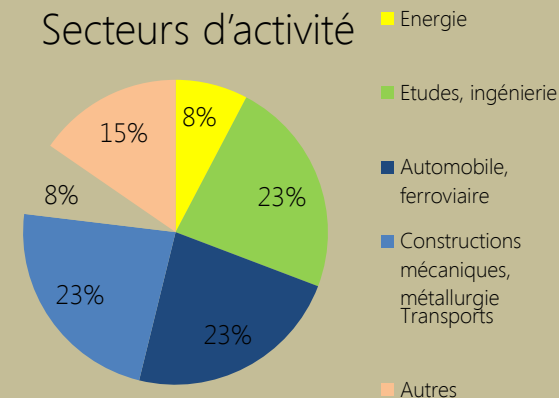

Activité

GENIE MECANIQUE

par alternance

61,5% de réponses

Secteur géographique

Secteurs d'activité

Fonctions

CDI	66,7%
Statut cadre	100%
Durée de recherche	2,1 mois