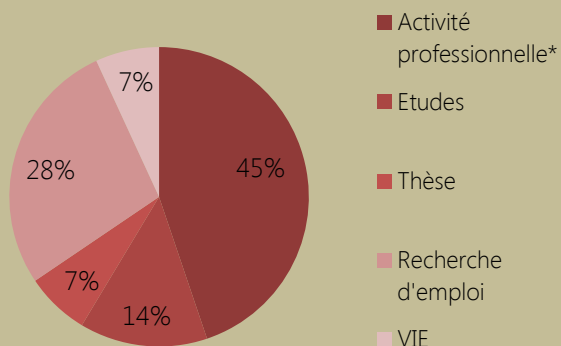

Secteurs d'activité

Fonctions

Taille de l'entreprise

Activité

TOPOGRAPHIE 92,9% de réponses

Secteur géographique

Secteurs d'activité

Fonctions

CDI	77,8%
Statut cadre	56%
Durée de recherche	1,3 mois

Salaire brut annuel moyen France (hors géomètres stagiaires) :	
sans primes	(31150) 29720
avec primes	(36633) 34387
Salaire brut annuel médian France :	
sans primes	(30000) 28800
avec primes	(35000) 32500

Employeurs : Cabinets de géomètre expert, Gom France, Archimed, IBH, Esri, Fugro Geoid, Ecartip, Spatial, Grontmij, Sopra Steria, Total, Saipem, ...

Taille de l'entreprise

Activité

*dont création d'entreprise