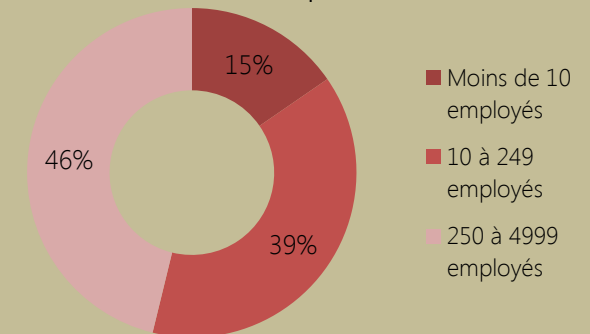

Taille de l'entreprise