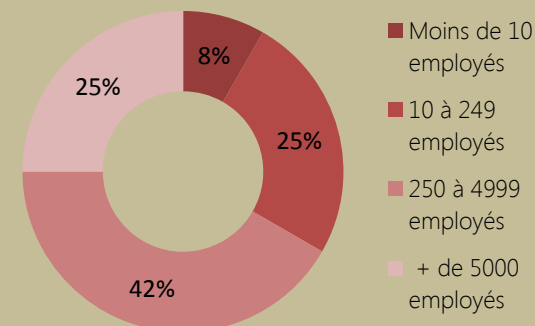

CDI	90%
Statut cadre	90%
Durée de recherche	1,4 mois

Salaire brut annuel moyen France :	
sans primes	31336
avec primes	32818
Salaire brut annuel médian France :	
sans primes	32000
avec primes	32900