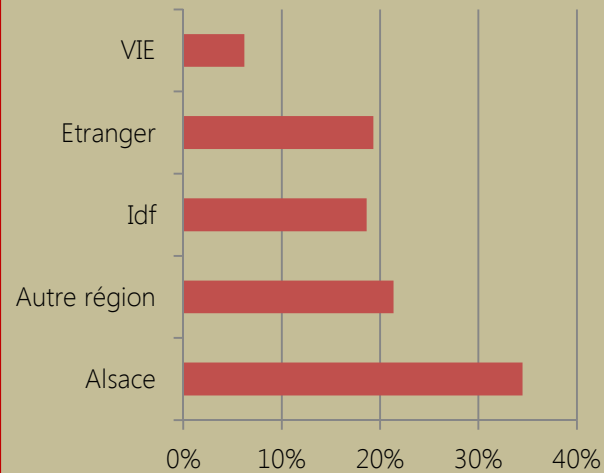

SYNTHESE TOUS INGENIEURS

77,2% de réponses

Activité

Secteurs d'activité

CDI	82%
Statut cadre	90%
Durée de recherche	1,2 mois

Salaire brut annuel moyen France :	
sans primes	31613
avec primes	34479
Salaire brut annuel moyen régions :	
sans primes	31513
avec primes	34165
Salaire brut annuel moyen IdF :	
sans primes	33028
avec primes	36657
Salaire brut annuel moyen étranger :	
sans primes	42259
avec primes	43877

Fonctions

SYNTHESE TOUS INGENIEURS

Principaux employeurs :

Ecotal, EDF
 GDF Suez
 Diehl Metering / Groupe VINCI
 Clemessy, groupe Eiffage
 Arep, groupe SNCF
 Spie
 Université de Strasbourg
 De Dietrich Thermique
 groupe Bouygues, Ginger CEBTP
 GOM, Lohr, Trox, Socomec
29% de nos diplômés ont intégré l'un de ces établissements

Secteur géographique

Taille de l'entreprise

Moyen ayant permis d'accéder à l'emploi

GENIE CIVIL

67,2% de réponses

Activité

CDI 85,7%
Statut cadre 100%
Durée de recherche 1,1 mois

Salaire brut annuel moyen France :
sans primes 30550
avec primes 32980
Salaire brut annuel moyen régions :
sans primes
avec primes
Salaire brut annuel moyen IdF :
sans primes
avec primes