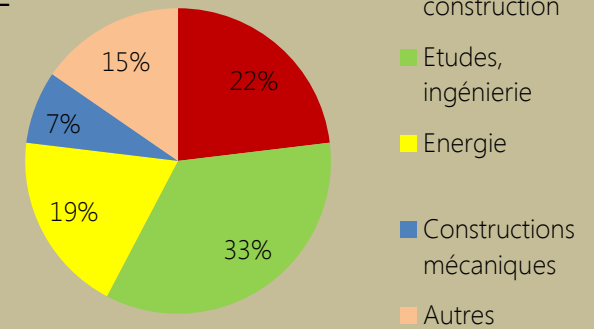

Taille de l'entreprise

GENIE CLIMATIQUE ET ENERGETIQUE

82,6% de réponses

Activité

Secteur géographique

Secteurs d'activité

Fonctions

Taille de l'entreprise