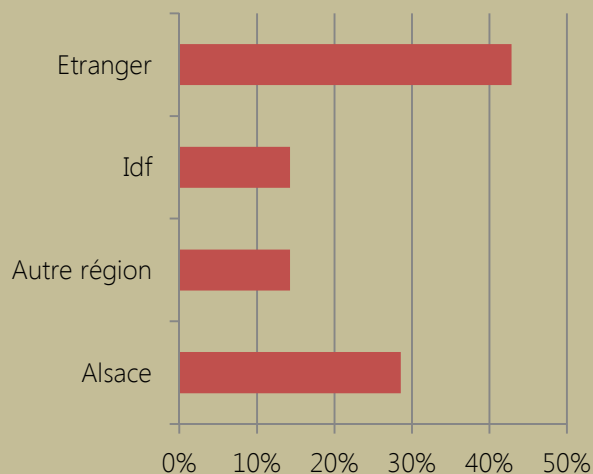

Employeurs : Diehl Metering, Chanel, Faurecia, ...

Taille de l'entreprise

MECATRONIQUE

78,3% de réponses

Activité

Secteurs d'activité

Secteur géographique

Fonctions

Taille de l'entreprise

Activité

GENIE ELECTRIQUE 89,3% de réponses

Secteur géographique

Secteurs d'activité

Fonctions

CDI	94,4%
Statut cadre	100%
Durée de recherche	0,9 mois

Salaire brut annuel moyen France :	
sans primes	34275
avec primes	38934
Salaire brut annuel médian France :	
sans primes	34000
avec primes	36500