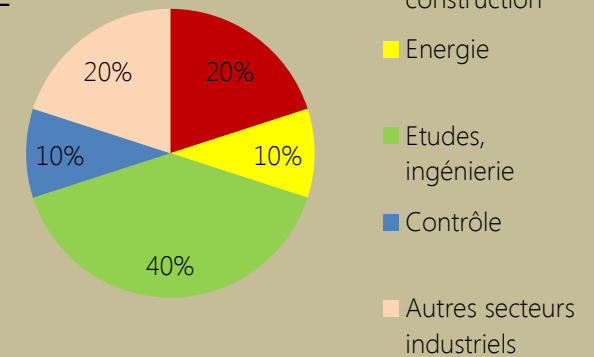

Taille de l'entreprise

GENIE CLIMATIQUE ET ENERGETIQUE par alternance 66,7% de réponses

Activité

Secteur géographique

Secteurs d'activité

Fonctions

Taille de l'entreprise

CDI	100%
Statut cadre	100%
Durée de recherche	0,2 mois