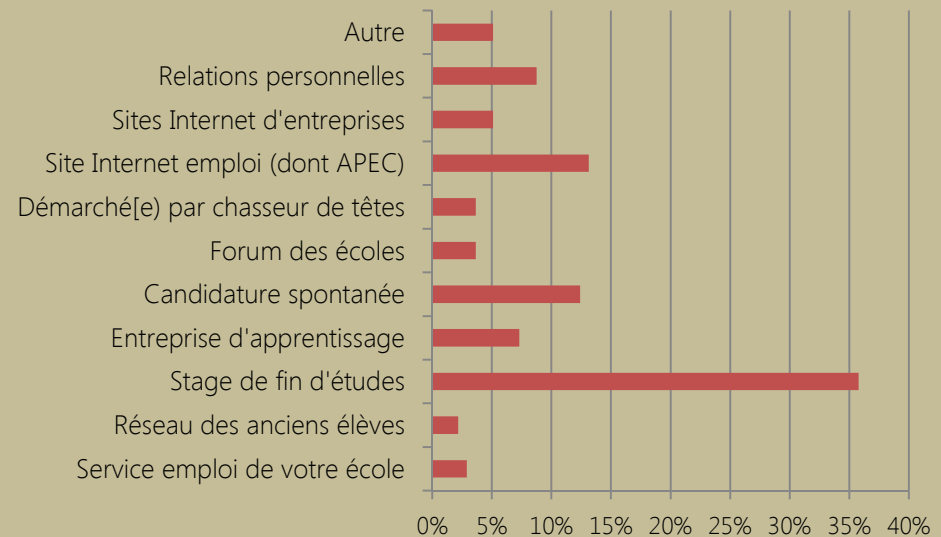

Fonctions

SYNTHESE TOUS INGENIEURS

Principaux employeurs :

Ecotal, EDF
 GDF Suez
 Diehl Metering / Groupe VINCI
 Clemessy, groupe Eiffage
 Arep, groupe SNCF
 Spie
 Université de Strasbourg
 De Dietrich Thermique
 groupe Bouygues, Ginger CEBTP
 GOM, Lohr, Trox, Socomec
29% de nos diplômés ont intégré l'un de ces établissements

Secteur géographique

Taille de l'entreprise

Moyen ayant permis d'accéder à l'emploi

GENIE CIVIL

67,2% de réponses

Activité

CDI 85,7%
Statut cadre 100%
Durée de recherche 1,1 mois

Salaire brut annuel moyen France :
sans primes 30550
avec primes 32980
Salaire brut annuel moyen régions :
sans primes
avec primes
Salaire brut annuel moyen IdF :
sans primes
avec primes