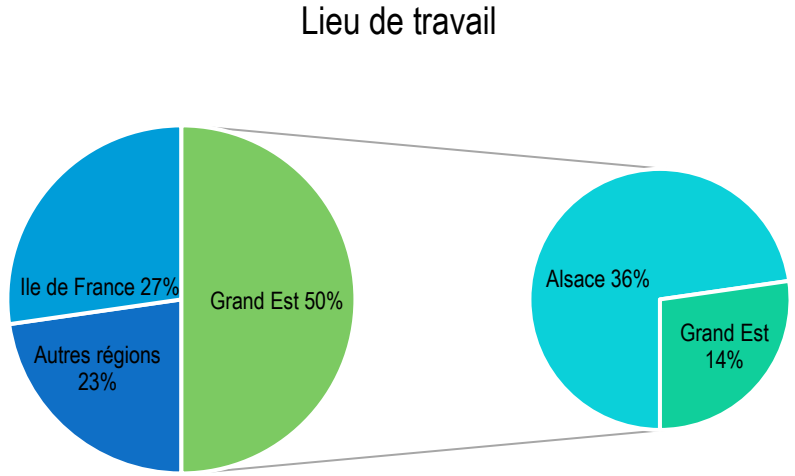

FISE GENIE ELECTRIQUE

SALAIRES FRANCE
Brut annuel moyen avec primes
Hommes 40048 €
Femmes 39467 €
DUREE MOYENNE DE RECHERCHE
0,6 mois
80 % trouvent avant le diplôme
90 % en moins de 2 mois
CDI : 91 %
Statut cadre : 95 %
TAUX DE PLACEMENT
92,59 %