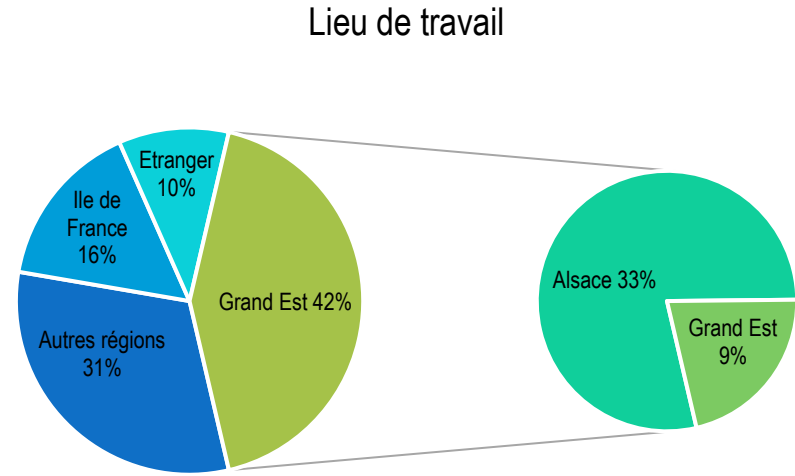

Lieu de travail

Taille des entreprises

TOUTES FORMATIONS STATUT ETUDIANT

SALAIRES FRANCE
 Brut annuel moyen avec primes
 Hommes 38376 €
 Femmes 38054 €
DUREE MOYENNE DE RECHERCHE
 1 mois
 65 % ont trouvé avant le diplôme
 96 % ont trouvé en moins de 2 mois
 CDI : 84 %
 Statut cadre : 85 %
TAUX DE PLACEMENT
 95,5 %