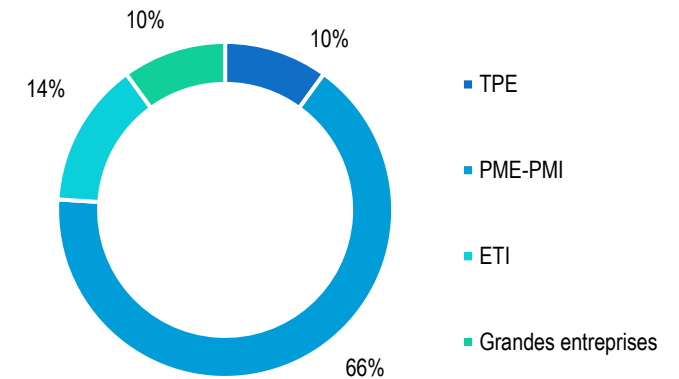

Lieu de travail

Taille des entreprises

FISE TOPOGRAPHIE

SALAIRES FRANCE

Brut annuel moyen avec primes

Hommes 33808 €

Femmes 34054 €

DUREE MOYENNE DE RECHERCHE

1,0 mois

63 % trouvent avant le diplôme

73 % en moins de 2 mois

CDI : 75 %

Statut cadre : 55 %

TAUX DE PLACEMENT

100 %

Fonctions exercées

Lieu de travail

Taille des entreprises

FISE DOUBLE DIPLÔME ARCHITECTE - INGENIEUR

SALAIRES FRANCE

Brut annuel moyen avec primes

Hommes 31727 €

Femmes 35456 €

DUREE MOYENNE DE RECHERCHE