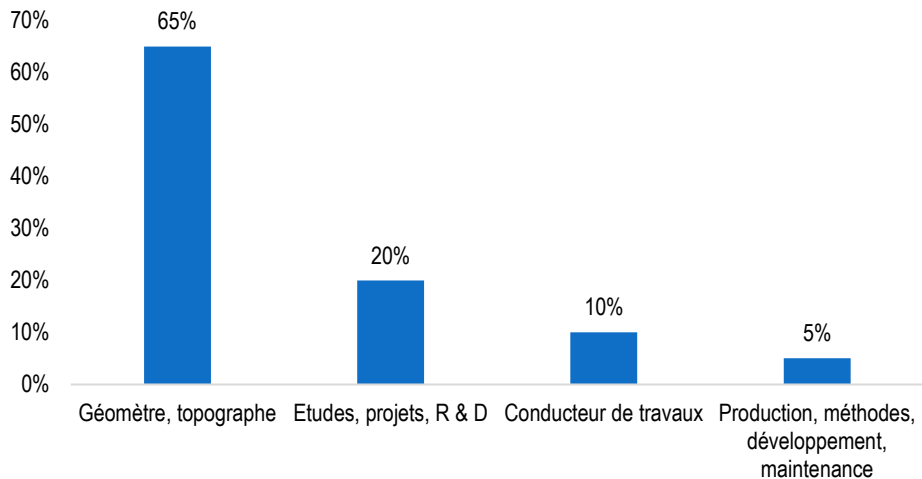

1,0 mois

63 % trouvent avant le diplôme

73 % en moins de 2 mois

CDI : 75 %

Statut cadre : 55 %

TAUX DE PLACEMENT

100 %

Fonctions exercées

Lieu de travail

Taille des entreprises

FISE DOUBLE DIPLÔME ARCHITECTE - INGENIEUR

SALAIRES FRANCE

Brut annuel moyen avec primes

Hommes 31727 €

Femmes 35456 €

DUREE MOYENNE DE RECHERCHE