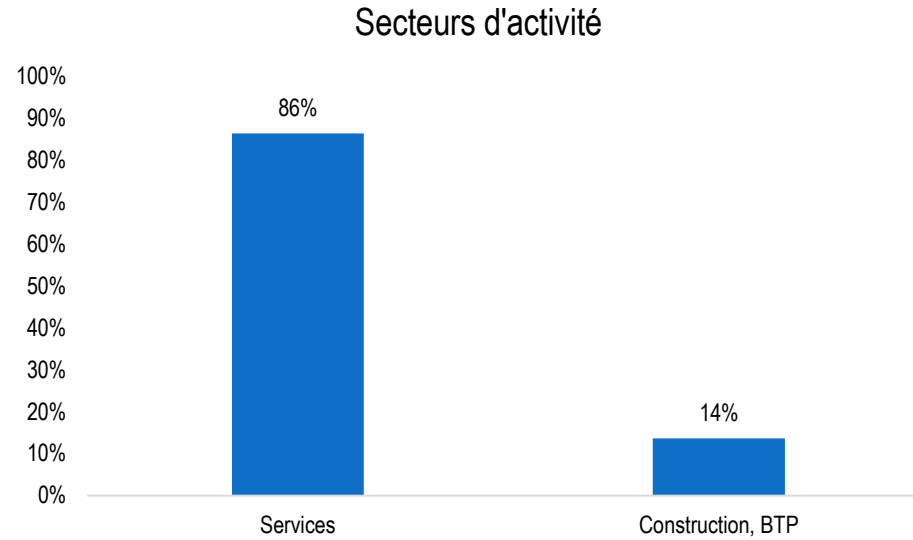

Lieu de travail

Taille des entreprises

FISE GENIE CIVIL

SALAIRES FRANCE

Brut annuel moyen avec primes

Hommes 38708 €

Femmes 39597 €

DUREE MOYENNE DE RECHERCHE

0,7 mois

74 % trouvent avant le diplôme

90 % en moins de 2 mois

CDI : 100 %

Statut cadre : 86 %

TAUX DE PLACEMENT

100 %

Fonctions exercées

Lieu de travail

Taille des entreprises

FISE TOPOGRAPHIE

SALAIRES FRANCE

Brut annuel moyen avec primes

Hommes 33808 €

Femmes 34054 €

DUREE MOYENNE DE RECHERCHE