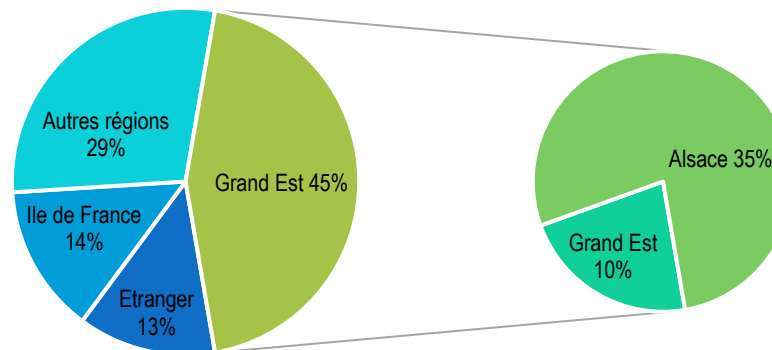

TOUTES FORMATIONS D'INGENIEUR ET ARCHITECTE-INGENIEUR, statuts étudiant (FISE) et apprenti (FISA)

Situation

Secteurs d'activité

SALAIRES FRANCE

Brut annuel moyen avec primes

Hommes 39075 €

Femmes 38018 €

DUREE MOYENNE DE RECHERCHE

0,8 mois

69 % trouvent avant le diplôme

86 % en moins de 2 mois

CDI : 85 %

Statut cadre : 86 %

TAUX DE PLACEMENT

96,38 %

Fonctions exercées

Lieu de travail

Taille des entreprises

FISE GENIE CIVIL

SALAIRES FRANCE

Brut annuel moyen avec primes

Hommes 38708 €

Femmes 39597 €

DUREE MOYENNE DE RECHERCHE