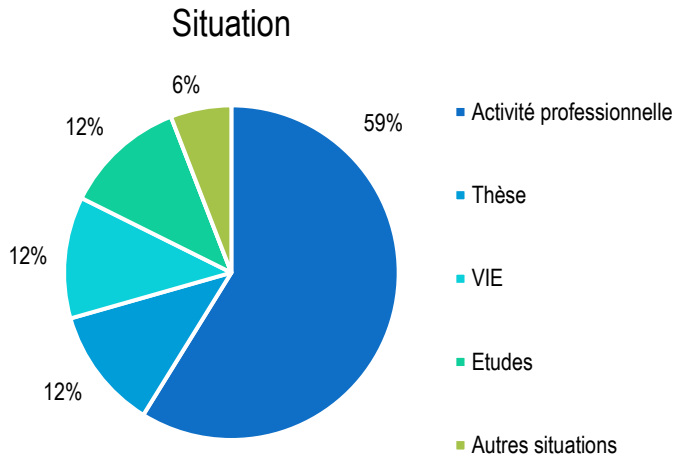

FISE PLASTURGIE

SALAIRES FRANCE
Brut annuel moyen avec primes
Hommes 37520 €
Femmes 38119 €
DUREE MOYENNE DE RECHERCHE
1,8 mois
50 % trouvent avant le diplôme
63 % en moins de 2 mois
CDI : 90 %
Statut cadre : 90 %
TAUX DE PLACEMENT
100 %