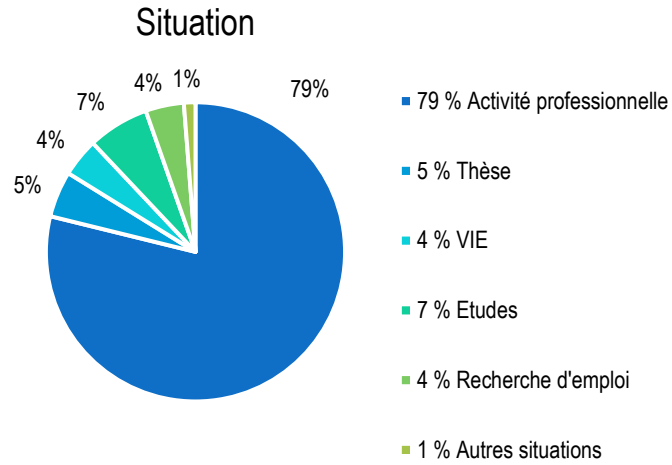

TOUTES FORMATIONS STATUT ETUDIANT

SALAIRES FRANCE
Brut annuel moyen avec primes
Hommes 38376 €
Femmes 38054 €
DUREE MOYENNE DE RECHERCHE
1 mois
65 % ont trouvé avant le diplôme
96 % ont trouvé en moins de 2 mois
CDI : 84 %
Statut cadre : 85 %
TAUX DE PLACEMENT
95,5 %