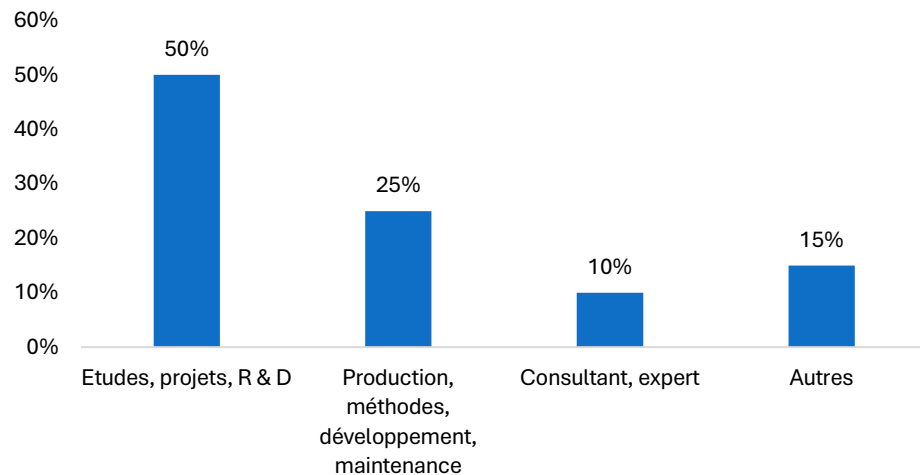

95 % en moins de 2 mois

CDI : 95 %

Statut cadre : 95 %

TAUX DE PLACEMENT

96,30 %

Situation

Secteurs d'activité

Fonctions exercées