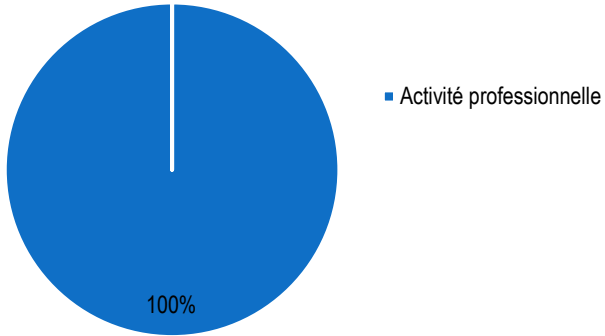

FISA PLASTURGIE

Situation

Secteurs d'activité

SALAIRES FRANCE

Brut annuel moyen avec primes

Hommes 40428 €

Femmes 38000 €

DUREE MOYENNE DE RECHERCHE