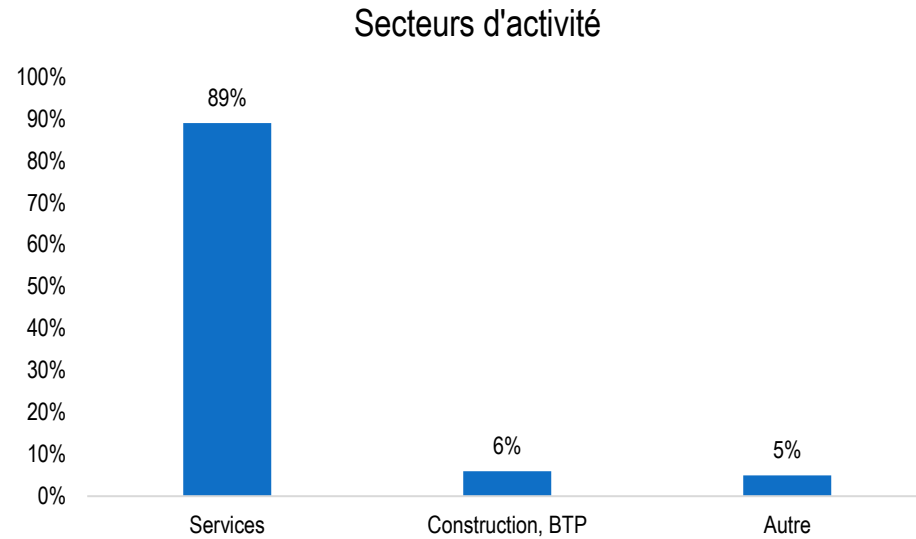

Lieu de travail

Taille des entreprises

FISE TOPOGRAPHIE

SALAIRES FRANCE

Brut annuel moyen avec primes

Hommes 33808 €

Femmes 34054 €

DUREE MOYENNE DE RECHERCHE

1,0 mois

63 % trouvent avant le diplôme

73 % en moins de 2 mois

CDI : 75 %

Statut cadre : 55 %

TAUX DE PLACEMENT

100 %

Fonctions exercées

Lieu de travail

Taille des entreprises

FISE DOUBLE DIPLÔME ARCHITECTE - INGENIEUR

SALAIRES FRANCE

Brut annuel moyen avec primes

Hommes 31727 €

Femmes 35456 €

DUREE MOYENNE DE RECHERCHE