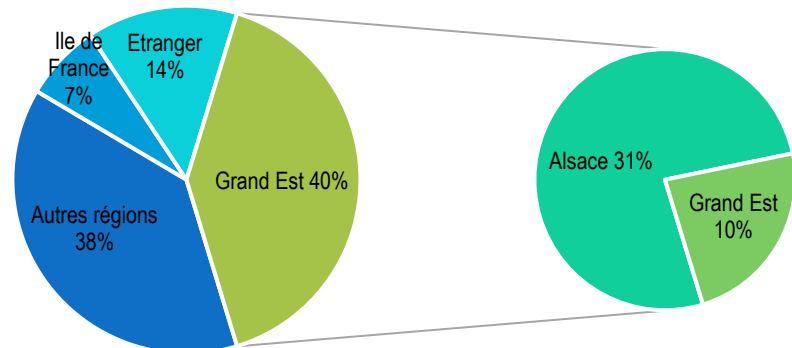

Lieu de travail

Taille des entreprises

FISE GENIE CIVIL

SALAIRES FRANCE

Brut annuel moyen avec primes

Hommes 38708 €

Femmes 39597 €

DUREE MOYENNE DE RECHERCHE

0,7 mois

74 % trouvent avant le diplôme

90 % en moins de 2 mois

CDI : 100 %

Statut cadre : 86 %

TAUX DE PLACEMENT

100 %

Fonctions exercées

Lieu de travail

Taille des entreprises

FISE TOPOGRAPHIE

SALAIRES FRANCE

Brut annuel moyen avec primes

Hommes 33808 €

Femmes 34054 €

DUREE MOYENNE DE RECHERCHE