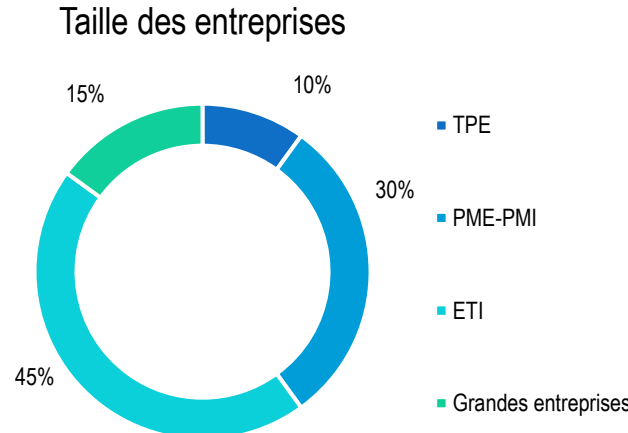

FISE GENIE ELECTRIQUE

SALAIRES FRANCE
Brut annuel moyen avec primes
Hommes 40048 €
Femmes 39467 €
DUREE MOYENNE DE RECHERCHE
0,6 mois
80 % trouvent avant le diplôme
90 % en moins de 2 mois
CDI : 91 %
Statut cadre : 95 %
TAUX DE PLACEMENT
92,59 %