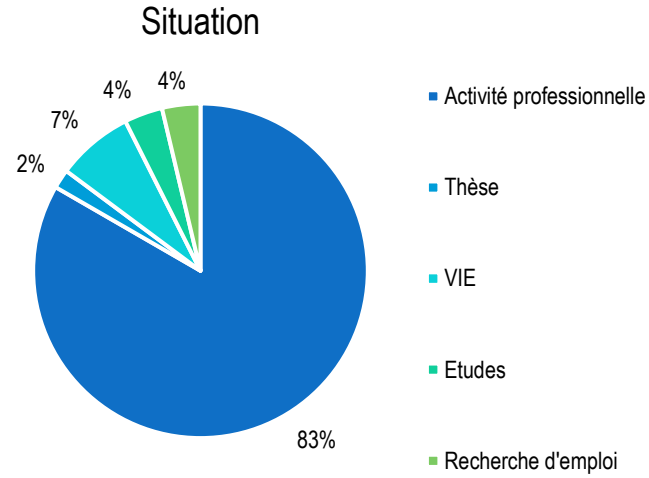

TOUTES FORMATIONS D'INGENIEUR ET ARCHITECTE-INGENIEUR, statuts étudiant (FISE) et apprenti (FISA)

Situation

Secteurs d'activité

SALAIRES FRANCE

Brut annuel moyen avec primes

Hommes 39075 €

Femmes 38018 €

DUREE MOYENNE DE RECHERCHE

0,8 mois

69 % trouvent avant le diplôme

86 % en moins de 2 mois

CDI : 85 %

Statut cadre : 86 %

TAUX DE PLACEMENT

96,38 %

Fonctions exercées

Lieu de travail

Taille des entreprises

FISE GENIE CIVIL

SALAIRES FRANCE

Brut annuel moyen avec primes

Hommes 38708 €

Femmes 39597 €

DUREE MOYENNE DE RECHERCHE

Relations avec l'international

DIMENSIONS RSE et ECOLOGIE dans les emplois, toutes spécialités

Dimension RSE dans l'emploi

Enjeux de la RSE

Ecologie dans l'emploi