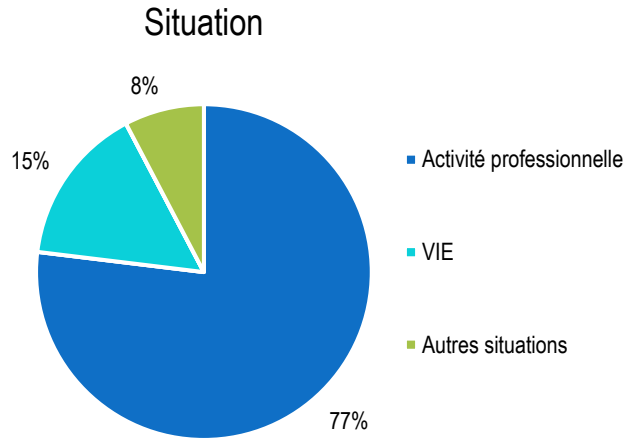

FISA MECANIQUE