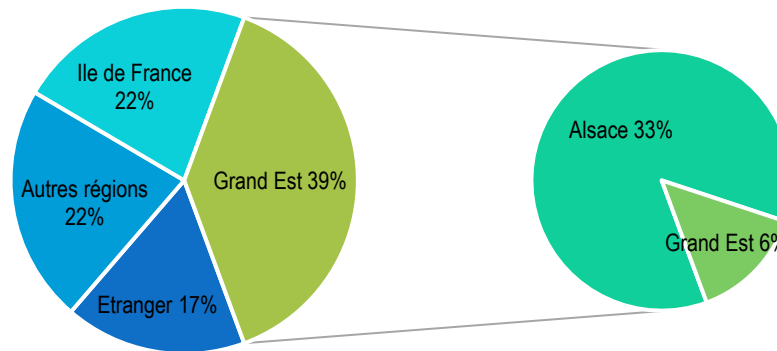

Lieu de travail

Taille des entreprises

FISE DOUBLE DIPLÔME ARCHITECTE - INGENIEUR

SALAIRES FRANCE

Brut annuel moyen avec primes

Hommes 31727 €

Femmes 35456 €

DUREE MOYENNE DE RECHERCHE

1,7 mois

35 % trouvent avant le diplôme

71 % en moins de 2 mois

CDI : 40 %

Statut cadre : 71 %

TAUX DE PLACEMENT

90,91 %

Fonctions exercées

Lieu de travail

Taille des entreprises

FISE GENIE MECANIQUE

SALAIRES FRANCE

Brut annuel moyen avec primes

Hommes 39809 €

Femmes 38710 €

DUREE MOYENNE DE RECHERCHE