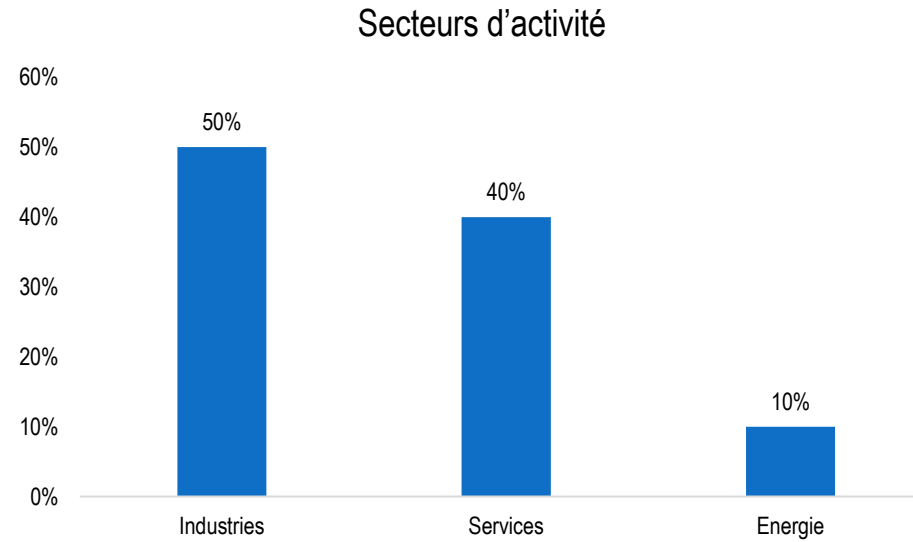

FISE PLASTURGIE

SALAIRES FRANCE
Brut annuel moyen avec primes
Hommes 37520 €
Femmes 38119 €
DUREE MOYENNE DE RECHERCHE
1,8 mois
50 % trouvent avant le diplôme
63 % en moins de 2 mois
CDI : 90 %
Statut cadre : 90 %
TAUX DE PLACEMENT
100 %