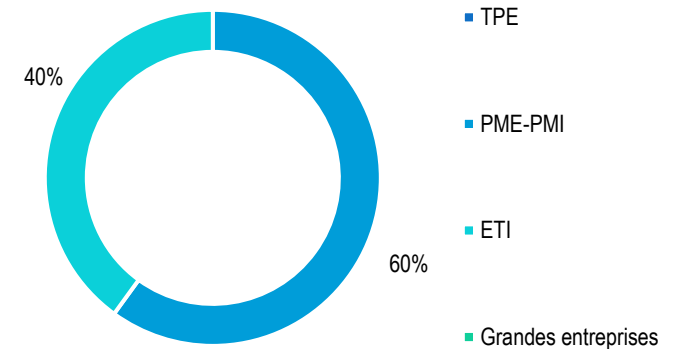

Taille des entreprises