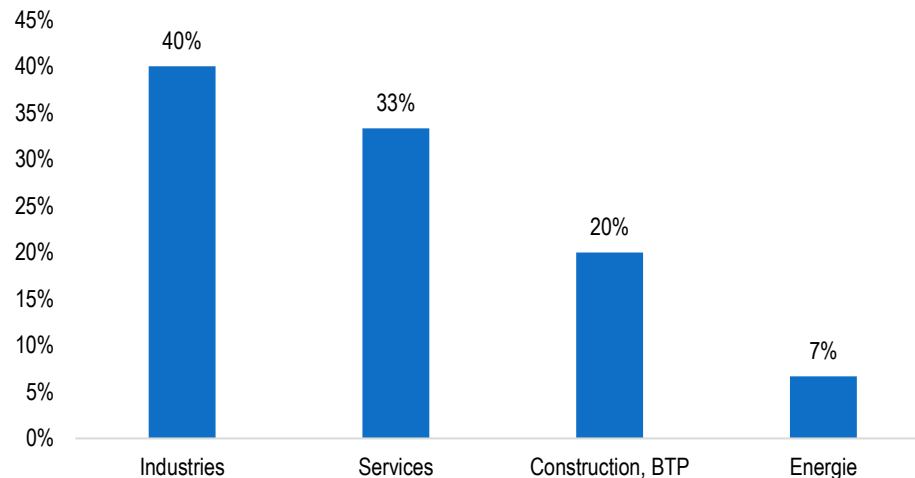

Lieu de travail

Taille des entreprises

FISA GENIE ELECTRIQUE

Situation

Secteurs d'activité

SALAIRES FRANCE

Brut annuel moyen avec primes

Hommes 40908 €