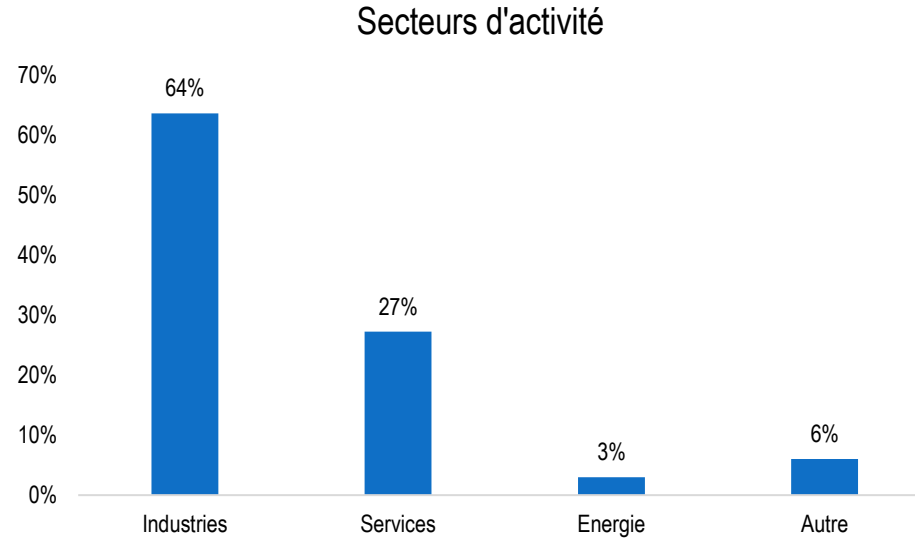

Lieu de travail

Taille des entreprises

FISE DOUBLE DIPLÔME ARCHITECTE - INGENIEUR

SALAIRES FRANCE

Brut annuel moyen avec primes

Hommes 31727 €

Femmes 35456 €

DUREE MOYENNE DE RECHERCHE

1,7 mois

35 % trouvent avant le diplôme

71 % en moins de 2 mois

CDI : 40 %

Statut cadre : 71 %

TAUX DE PLACEMENT

90,91 %

Fonctions exercées

Lieu de travail

Taille des entreprises

FISE GENIE MECANIQUE

SALAIRES FRANCE

Brut annuel moyen avec primes

Hommes 39809 €

Femmes 38710 €

DUREE MOYENNE DE RECHERCHE