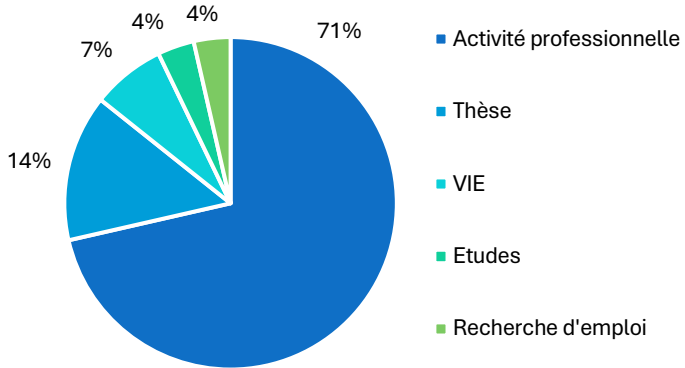

95 % en moins de 2 mois

CDI : 95 %

Statut cadre : 95 %

TAUX DE PLACEMENT

96,30 %

Situation

Secteurs d'activité

Fonctions exercées