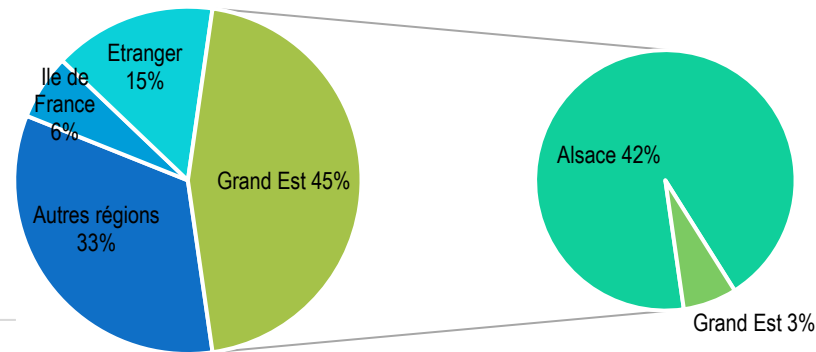

Lieu de travail

Taille des entreprises

FISE GENIE MECANIQUE

SALAIRES FRANCE

Brut annuel moyen avec primes

Hommes 39809 €

Femmes 38710 €

DUREE MOYENNE DE RECHERCHE

1,2 mois

60 % trouvent avant le diplôme

84 % en moins de 2 mois

CDI : 82 %

Statut cadre : 93 %

TAUX DE PLACEMENT

97,06 %

Fonctions exercées

Lieu de travail

Taille des entreprises

FISE PLASTURGIE

SALAIRES FRANCE
 Brut annuel moyen avec primes
 Hommes 37520 €
 Femmes 38119 €
DUREE MOYENNE DE RECHERCHE
 1,8 mois
 50 % trouvent avant le diplôme
 63 % en moins de 2 mois
 CDI : 90 %
 Statut cadre : 90 %
TAUX DE PLACEMENT
 100 %