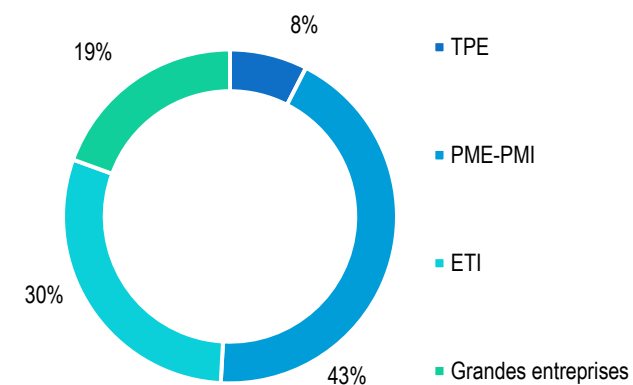

TOUTES FORMATIONS D'INGENIEUR ET ARCHITECTE-INGENIEUR, statuts étudiant (FISE) et apprenti (FISA)

Situation

Secteurs d'activité

SALAIRES FRANCE

Brut annuel moyen avec primes

Hommes 39075 €

Femmes 38018 €

DUREE MOYENNE DE RECHERCHE

0,8 mois

69 % trouvent avant le diplôme

86 % en moins de 2 mois

CDI : 85 %

Statut cadre : 86 %

TAUX DE PLACEMENT

96,38 %

Fonctions exercées

Lieu de travail

Taille des entreprises

FISE GENIE CIVIL

SALAIRES FRANCE

Brut annuel moyen avec primes

Hommes 38708 €

Femmes 39597 €

DUREE MOYENNE DE RECHERCHE