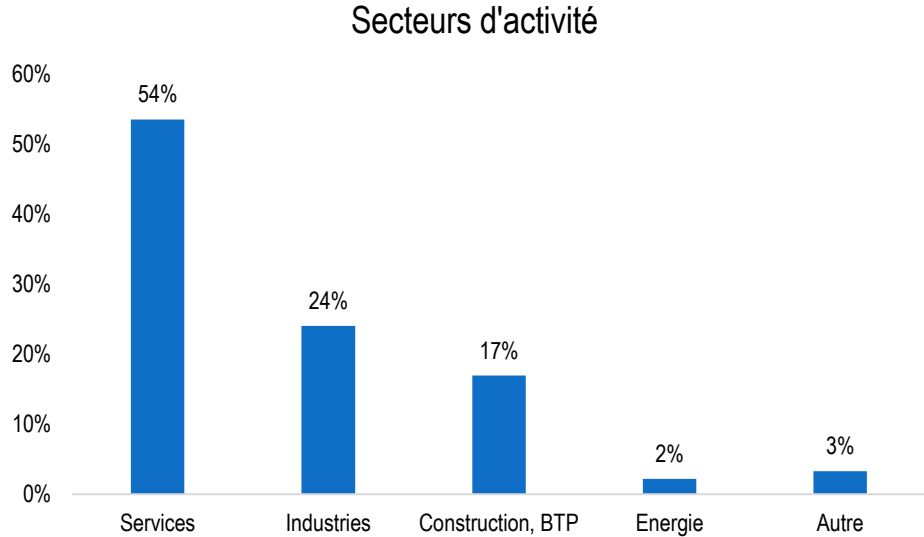

TOUTES FORMATIONS STATUT ETUDIANT

SALAIRES FRANCE
Brut annuel moyen avec primes
Hommes 38376 €
Femmes 38054 €
DUREE MOYENNE DE RECHERCHE
1 mois
65 % ont trouvé avant le diplôme
96 % ont trouvé en moins de 2 mois
CDI : 84 %
Statut cadre : 85 %
TAUX DE PLACEMENT
95,5 %