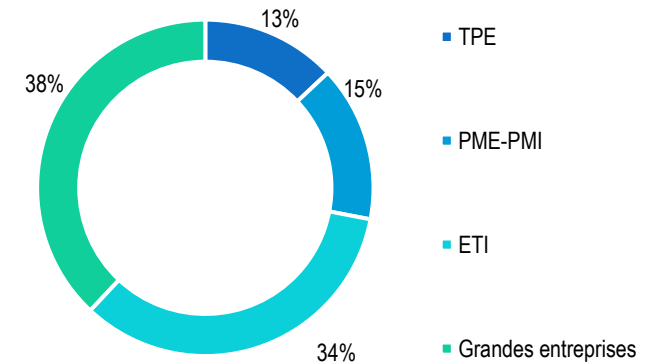

Lieu de travail

Taille des entreprises

FISE GENIE MECANIQUE

SALAIRES FRANCE

Brut annuel moyen avec primes

Hommes 39809 €

Femmes 38710 €

DUREE MOYENNE DE RECHERCHE

1,2 mois

60 % trouvent avant le diplôme

84 % en moins de 2 mois

CDI : 82 %

Statut cadre : 93 %

TAUX DE PLACEMENT

97,06 %

Fonctions exercées

Lieu de travail

Taille des entreprises

FISE PLASTURGIE

SALAIRES FRANCE
 Brut annuel moyen avec primes
 Hommes 37520 €
 Femmes 38119 €
DUREE MOYENNE DE RECHERCHE
 1,8 mois
 50 % trouvent avant le diplôme
 63 % en moins de 2 mois
 CDI : 90 %
 Statut cadre : 90 %
TAUX DE PLACEMENT
 100 %