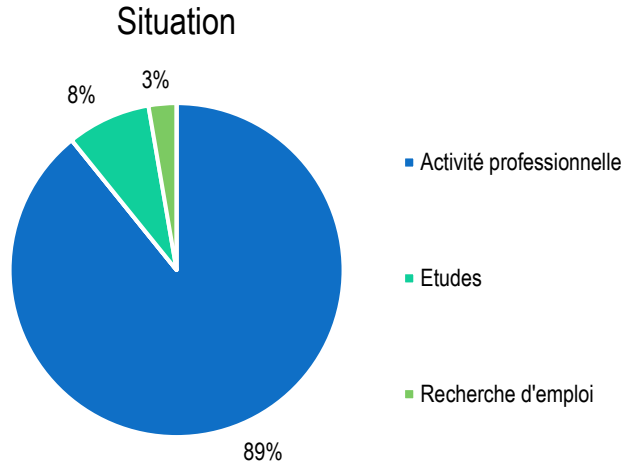

FISE GENIE MECANIQUE