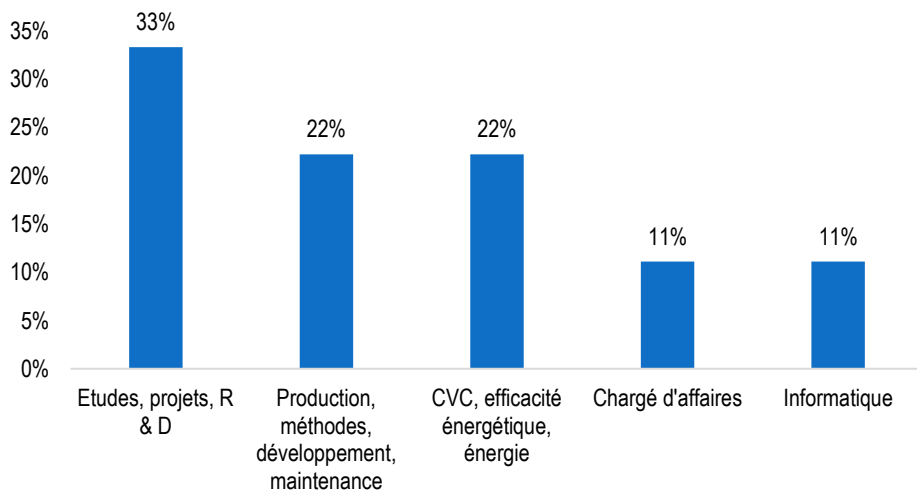

56 % restent dans l'entreprise d'apprentissage

CDI : 90 %

Statut cadre : 90 %

TAUX DE PLACEMENT

100 %

Situation

Secteurs d'activité

Fonctions exercées

Lieu de travail

Taille des entreprises

FISA GENIE ELECTRIQUE

Situation

Secteurs d'activité

SALAIRES FRANCE

Brut annuel moyen avec primes

Hommes 40908 €