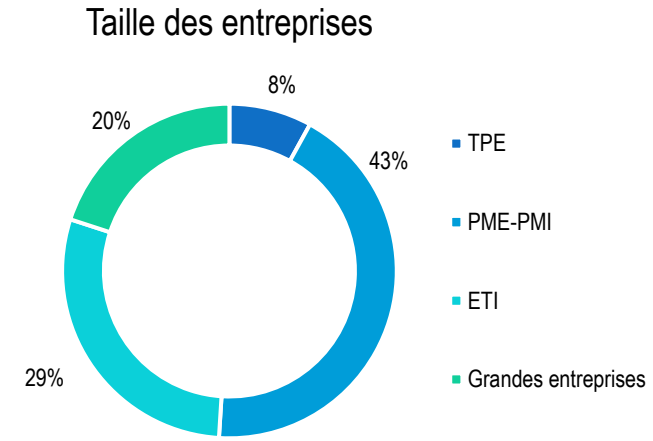

Lieu de travail

Taille des entreprises

TOUTES FORMATIONS STATUT ETUDIANT

SALAIRES FRANCE
 Brut annuel moyen avec primes
 Hommes 38376 €
 Femmes 38054 €
DUREE MOYENNE DE RECHERCHE
 1 mois
 65 % ont trouvé avant le diplôme
 96 % ont trouvé en moins de 2 mois
 CDI : 84 %
 Statut cadre : 85 %
TAUX DE PLACEMENT
 95,5 %