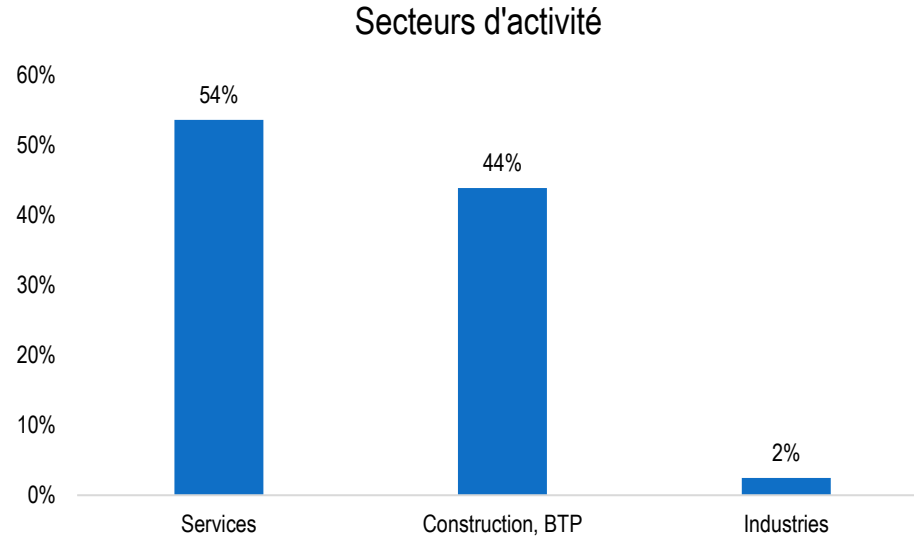

TOUTES FORMATIONS D'INGENIEUR ET ARCHITECTE-INGENIEUR, statuts étudiant (FISE) et apprenti (FISA)

Situation

Secteurs d'activité

SALAIRES FRANCE

Brut annuel moyen avec primes

Hommes 39075 €

Femmes 38018 €

DUREE MOYENNE DE RECHERCHE

0,8 mois

69 % trouvent avant le diplôme

86 % en moins de 2 mois

CDI : 85 %

Statut cadre : 86 %

TAUX DE PLACEMENT

96,38 %

Fonctions exercées

Lieu de travail

Taille des entreprises

FISE GENIE CIVIL

SALAIRES FRANCE

Brut annuel moyen avec primes

Hommes 38708 €

Femmes 39597 €

DUREE MOYENNE DE RECHERCHE