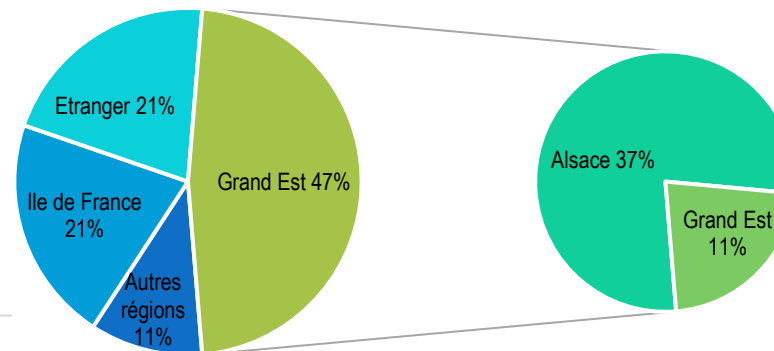

84 % en moins de 2 mois

CDI : 80 %

Statut cadre : 86 %

TAUX DE PLACEMENT

90,48 %

Fonctions exercées

Lieu de travail

Taille des entreprises