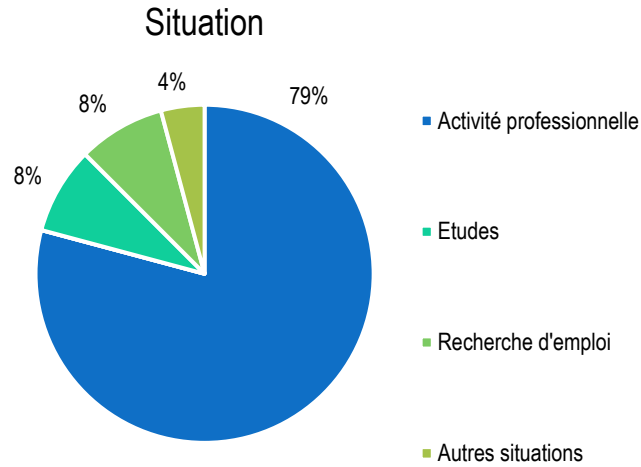

FISE MECATRONIQUE