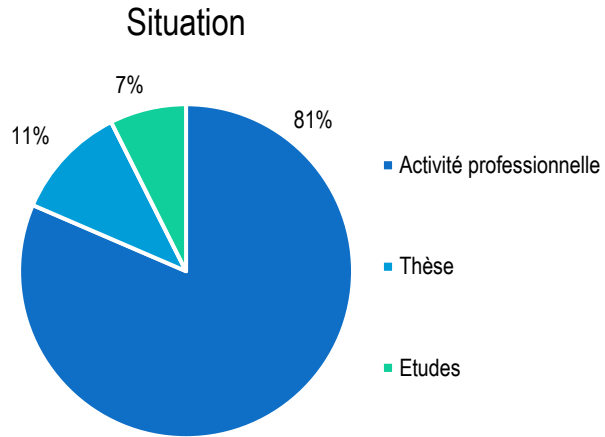

Lieu de travail

Taille des entreprises

FISE GENIE CIVIL

SALAIRES FRANCE

Brut annuel moyen avec primes

Hommes 38708 €

Femmes 39597 €

DUREE MOYENNE DE RECHERCHE

0,7 mois

74 % trouvent avant le diplôme

90 % en moins de 2 mois

CDI : 100 %

Statut cadre : 86 %

TAUX DE PLACEMENT

100 %

Fonctions exercées

Lieu de travail

Taille des entreprises

FISE TOPOGRAPHIE

SALAIRES FRANCE

Brut annuel moyen avec primes

Hommes 33808 €

Femmes 34054 €

DUREE MOYENNE DE RECHERCHE

Relations avec l'international

DIMENSIONS RSE et ECOLOGIE dans les emplois, toutes spécialités

Dimension RSE dans l'emploi

Enjeux de la RSE

Ecologie dans l'emploi