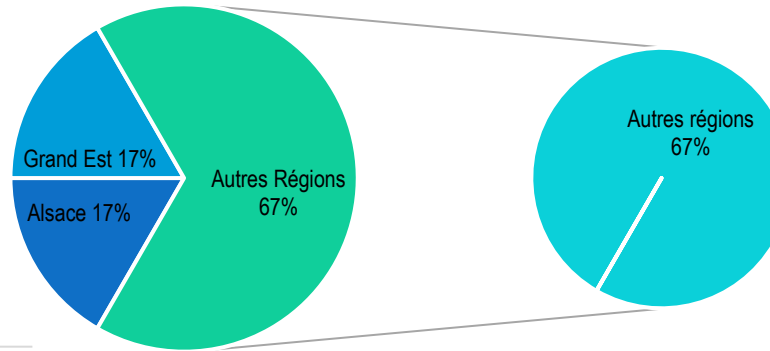

Lieu de travail