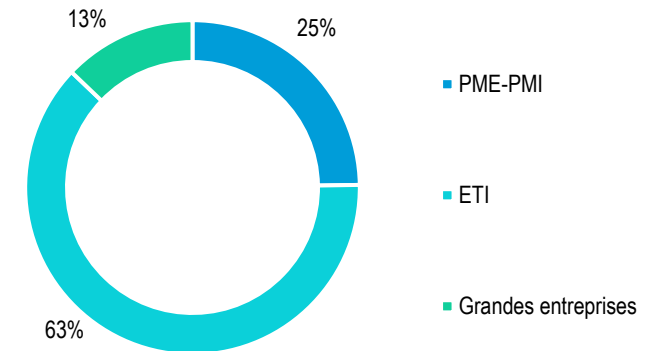

25 % restent dans l'entreprise d'apprentissage

CDI : 100 %

Statut cadre : 100 %

TAUX DE PLACEMENT

100 %

Fonctions exercées

Lieu de travail

Taille des entreprises

FISA PLASTURGIE

Situation

Secteurs d'activité

SALAIRES FRANCE

Brut annuel moyen avec primes

Hommes 40428 €

Femmes 38000 €

DUREE MOYENNE DE RECHERCHE