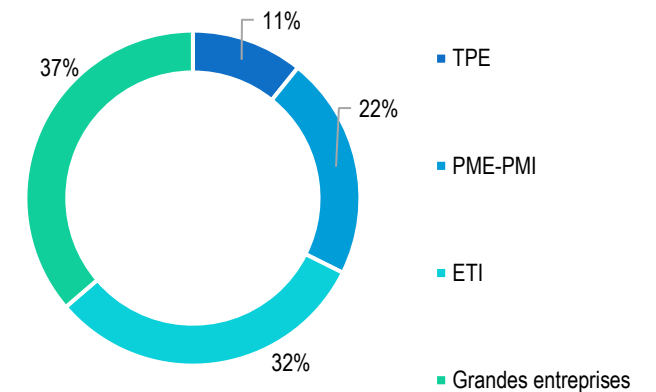

84 % en moins de 2 mois

CDI : 80 %

Statut cadre : 86 %

TAUX DE PLACEMENT

90,48 %

Fonctions exercées

Lieu de travail

Taille des entreprises