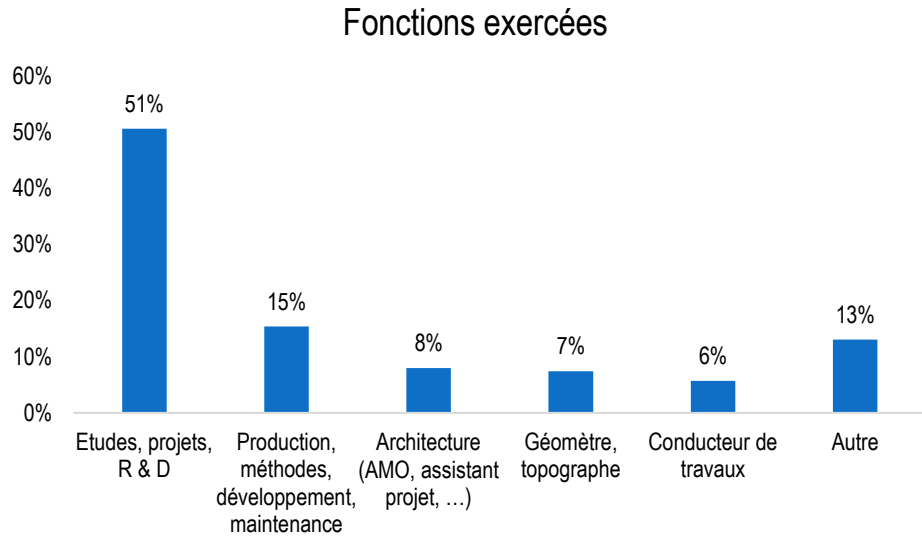

Lieu de travail

Taille des entreprises

TOUTES FORMATIONS STATUT ETUDIANT

SALAIRES FRANCE
 Brut annuel moyen avec primes
 Hommes 38376 €
 Femmes 38054 €
DUREE MOYENNE DE RECHERCHE
 1 mois
 65 % ont trouvé avant le diplôme
 96 % ont trouvé en moins de 2 mois
 CDI : 84 %
 Statut cadre : 85 %
TAUX DE PLACEMENT
 95,5 %