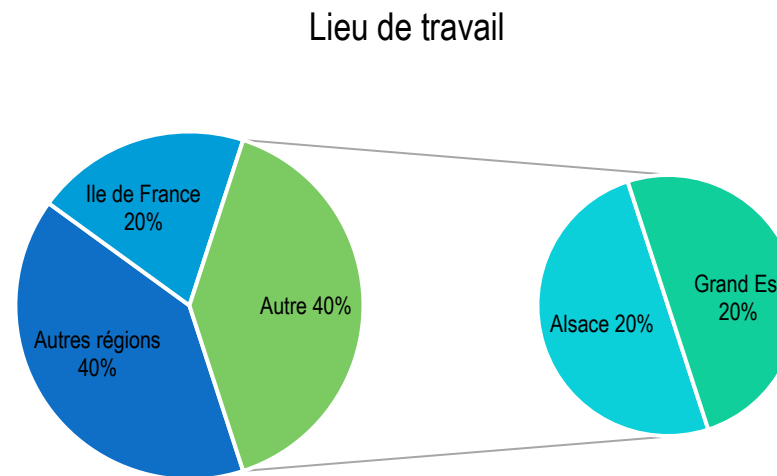

Lieu de travail

Taille des entreprises

FISE PLASTURGIE

SALAIRES FRANCE
 Brut annuel moyen avec primes
 Hommes 37520 €
 Femmes 38119 €
DUREE MOYENNE DE RECHERCHE
 1,8 mois
 50 % trouvent avant le diplôme
 63 % en moins de 2 mois
 CDI : 90 %
 Statut cadre : 90 %
TAUX DE PLACEMENT
 100 %