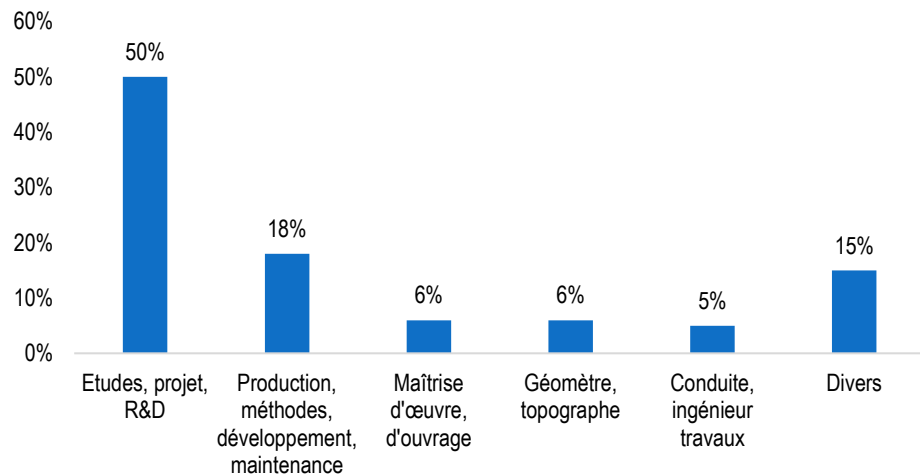

TOUTES FORMATIONS D'INGENIEUR ET ARCHITECTE-INGENIEUR, statuts étudiant (FISE) et apprenti (FISA)

Situation

Secteurs d'activité

SALAIRES FRANCE

Brut annuel moyen avec primes

Hommes 39075 €

Femmes 38018 €

DUREE MOYENNE DE RECHERCHE

0,8 mois

69 % trouvent avant le diplôme

86 % en moins de 2 mois

CDI : 85 %

Statut cadre : 86 %

TAUX DE PLACEMENT

96,38 %

Fonctions exercées

Lieu de travail

Taille des entreprises

FISE GENIE CIVIL

SALAIRES FRANCE

Brut annuel moyen avec primes

Hommes 38708 €

Femmes 39597 €

DUREE MOYENNE DE RECHERCHE