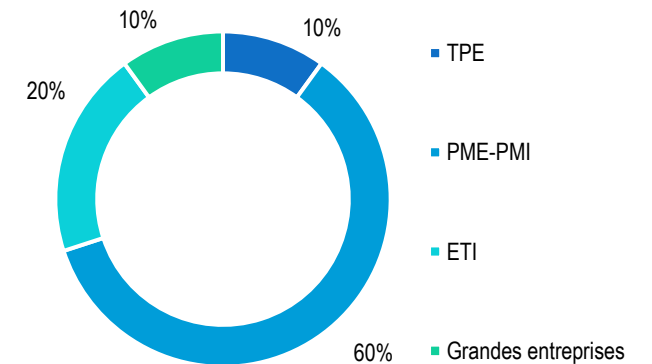

56 % restent dans l'entreprise d'apprentissage

CDI : 90 %

Statut cadre : 90 %

TAUX DE PLACEMENT

100 %

Situation

Secteurs d'activité

Fonctions exercées

Lieu de travail

Taille des entreprises

FISA GENIE ELECTRIQUE

Situation

Secteurs d'activité

SALAIRES FRANCE

Brut annuel moyen avec primes

Hommes 40908 €