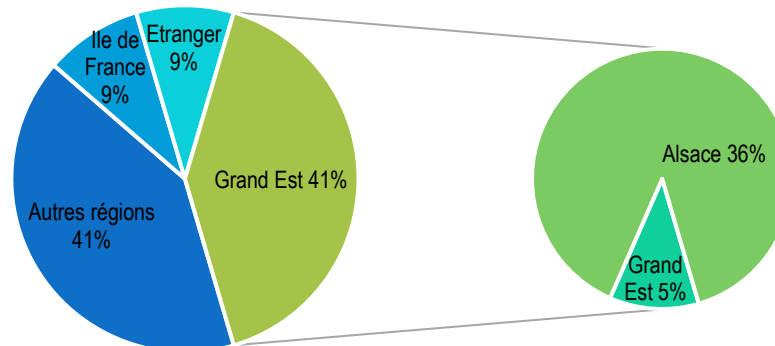

Lieu de travail

Taille des entreprises

FISE TOPOGRAPHIE

SALAIRES FRANCE

Brut annuel moyen avec primes

Hommes 33808 €

Femmes 34054 €

DUREE MOYENNE DE RECHERCHE

1,0 mois

63 % trouvent avant le diplôme

73 % en moins de 2 mois

CDI : 75 %

Statut cadre : 55 %

TAUX DE PLACEMENT

100 %

Fonctions exercées

Lieu de travail

Taille des entreprises

FISE DOUBLE DIPLÔME ARCHITECTE - INGENIEUR

SALAIRES FRANCE

Brut annuel moyen avec primes

Hommes 31727 €

Femmes 35456 €

DUREE MOYENNE DE RECHERCHE