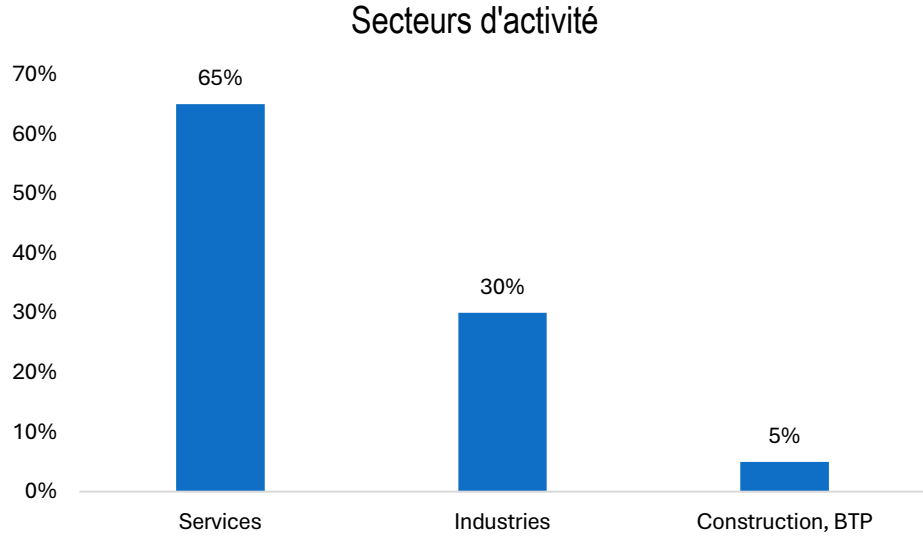

FISE GENIE ELECTRIQUE

SALAIRES FRANCE
Brut annuel moyen avec primes
Hommes 40048 €
Femmes 39467 €
DUREE MOYENNE DE RECHERCHE
0,6 mois
80 % trouvent avant le diplôme
90 % en moins de 2 mois
CDI : 91 %
Statut cadre : 95 %
TAUX DE PLACEMENT
92,59 %