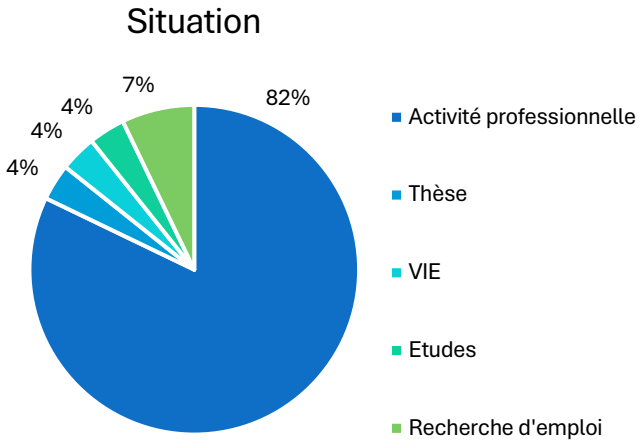

FISE GENIE ELECTRIQUE

SALAIRES FRANCE
Brut annuel moyen avec primes
Hommes 40048 €
Femmes 39467 €
DUREE MOYENNE DE RECHERCHE
0,6 mois
80 % trouvent avant le diplôme
90 % en moins de 2 mois
CDI : 91 %
Statut cadre : 95 %
TAUX DE PLACEMENT
92,59 %