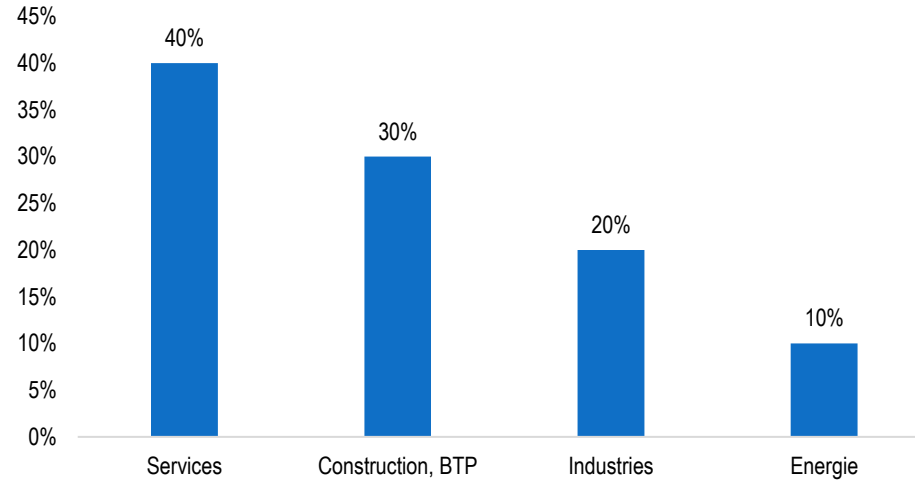

56 % restent dans l'entreprise d'apprentissage

CDI : 90 %

Statut cadre : 90 %

TAUX DE PLACEMENT

100 %

Situation

Secteurs d'activité

Fonctions exercées

Lieu de travail

Taille des entreprises

FISA GENIE ELECTRIQUE

Situation

Secteurs d'activité

SALAIRES FRANCE

Brut annuel moyen avec primes

Hommes 40908 €