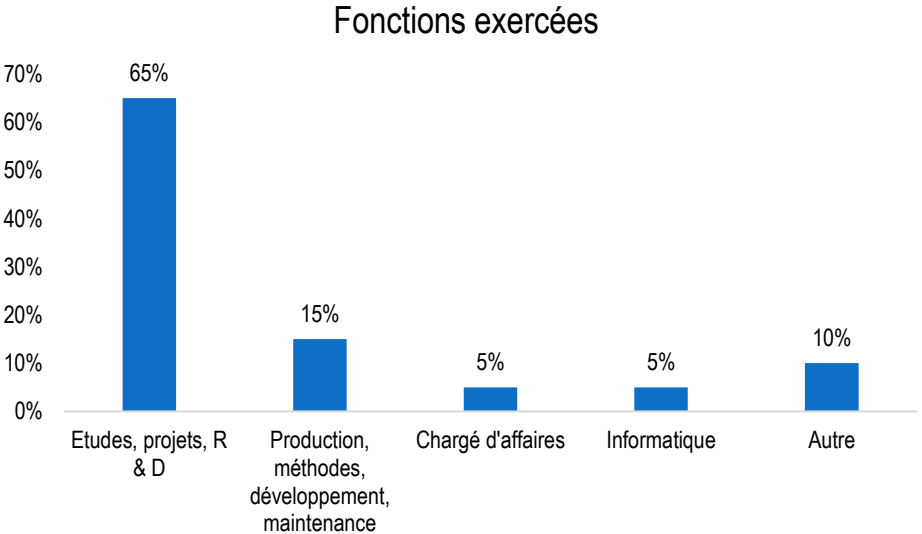

FISE GENIE ELECTRIQUE

SALAIRES FRANCE
Brut annuel moyen avec primes
Hommes 40048 €
Femmes 39467 €
DUREE MOYENNE DE RECHERCHE
0,6 mois
80 % trouvent avant le diplôme
90 % en moins de 2 mois
CDI : 91 %
Statut cadre : 95 %
TAUX DE PLACEMENT
92,59 %