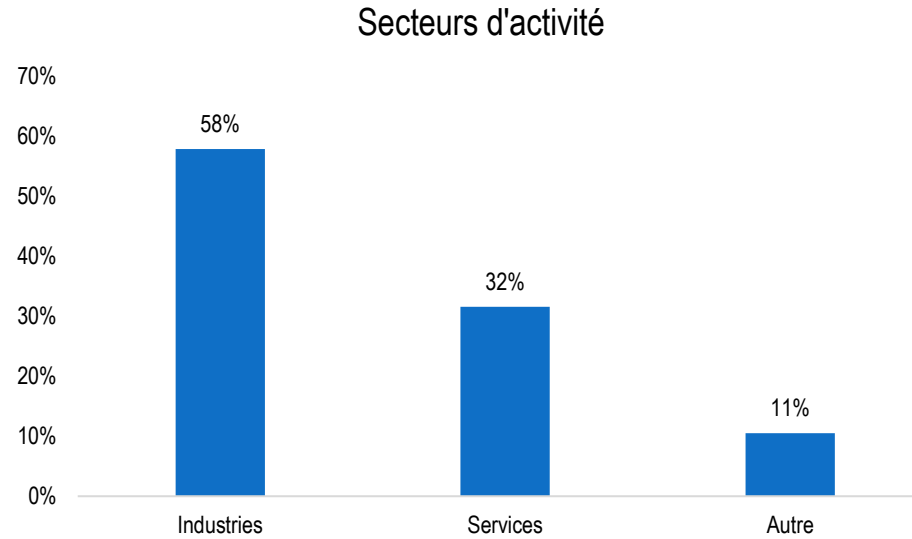

FISE MECATRONIQUE