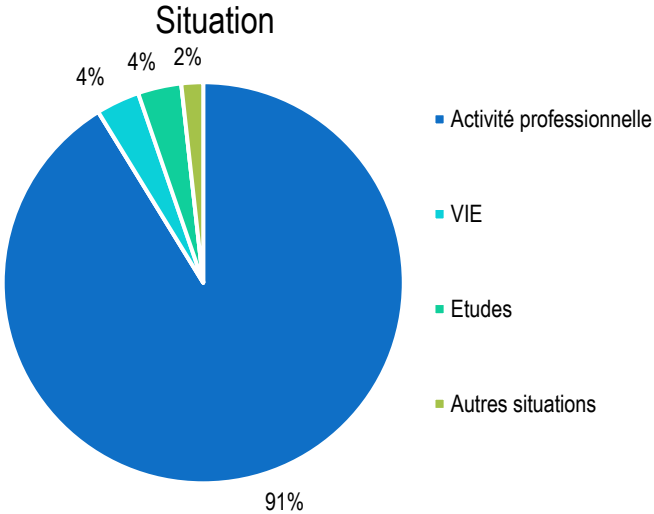

Fonctions exercées

Lieu de travail

Taille des entreprises

TOUTES FORMATIONS STATUT APPRENTI

SALAIRES FRANCE

Brut annuel moyen avec primes

Hommes 41467 €

Femmes 37714 €