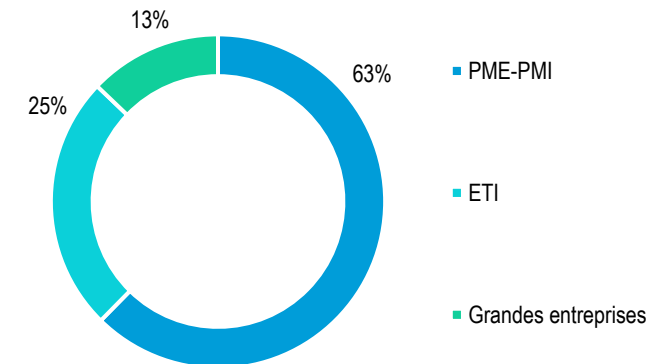

Lieu de travail

Taille des entreprises

FISE GENIE CIVIL

SALAIRES FRANCE

Brut annuel moyen avec primes

Hommes 38708 €

Femmes 39597 €

DUREE MOYENNE DE RECHERCHE

0,7 mois

74 % trouvent avant le diplôme

90 % en moins de 2 mois

CDI : 100 %

Statut cadre : 86 %

TAUX DE PLACEMENT

100 %

Fonctions exercées

Lieu de travail

Taille des entreprises

FISE TOPOGRAPHIE

SALAIRES FRANCE

Brut annuel moyen avec primes

Hommes 33808 €

Femmes 34054 €

DUREE MOYENNE DE RECHERCHE