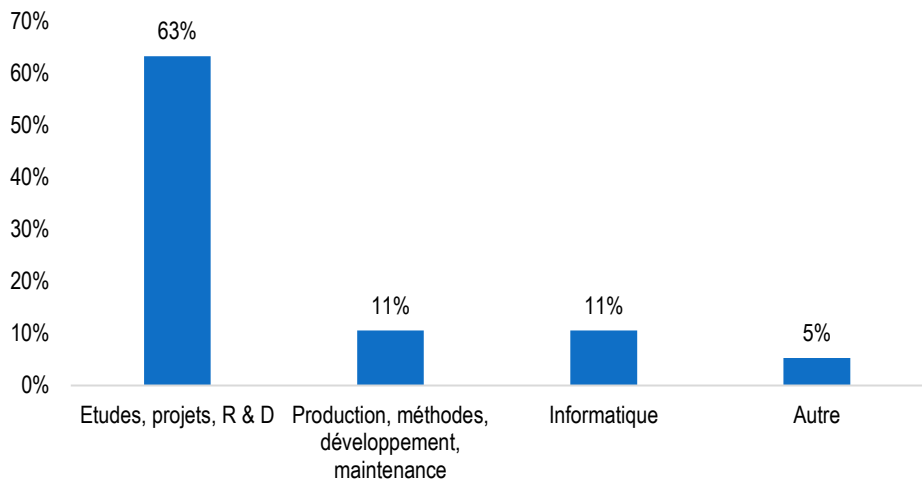

84 % en moins de 2 mois

CDI : 80 %

Statut cadre : 86 %

TAUX DE PLACEMENT

90,48 %

Fonctions exercées

Lieu de travail

Taille des entreprises