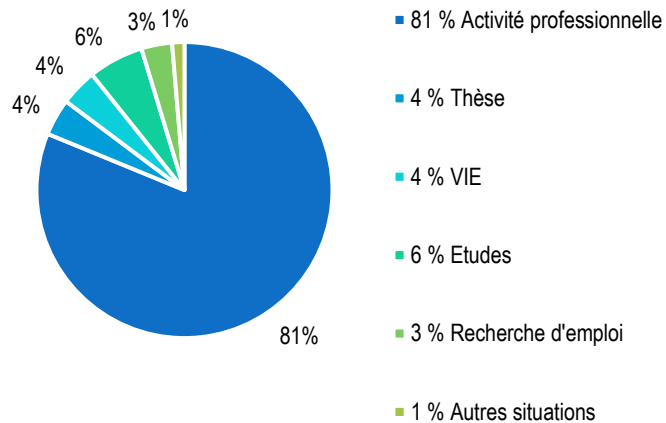

TOUTES FORMATIONS D'INGENIEUR ET ARCHITECTE-INGENIEUR, statuts étudiant (FISE) et apprenti (FISA)

Situation

Secteurs d'activité

SALAIRES FRANCE

Brut annuel moyen avec primes

Hommes 39075 €

Femmes 38018 €

DUREE MOYENNE DE RECHERCHE