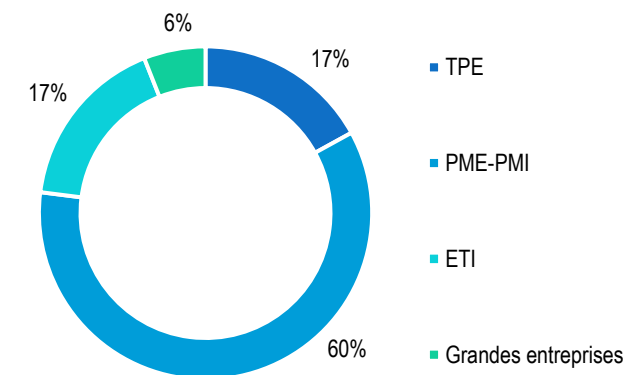

Lieu de travail

Taille des entreprises

FISE DOUBLE DIPLÔME ARCHITECTE - INGENIEUR

SALAIRES FRANCE

Brut annuel moyen avec primes

Hommes 31727 €

Femmes 35456 €

DUREE MOYENNE DE RECHERCHE

1,7 mois

35 % trouvent avant le diplôme

71 % en moins de 2 mois

CDI : 40 %

Statut cadre : 71 %

TAUX DE PLACEMENT

90,91 %

Fonctions exercées

Lieu de travail

Taille des entreprises

FISE GENIE MECANIQUE

SALAIRES FRANCE

Brut annuel moyen avec primes

Hommes 39809 €

Femmes 38710 €

DUREE MOYENNE DE RECHERCHE