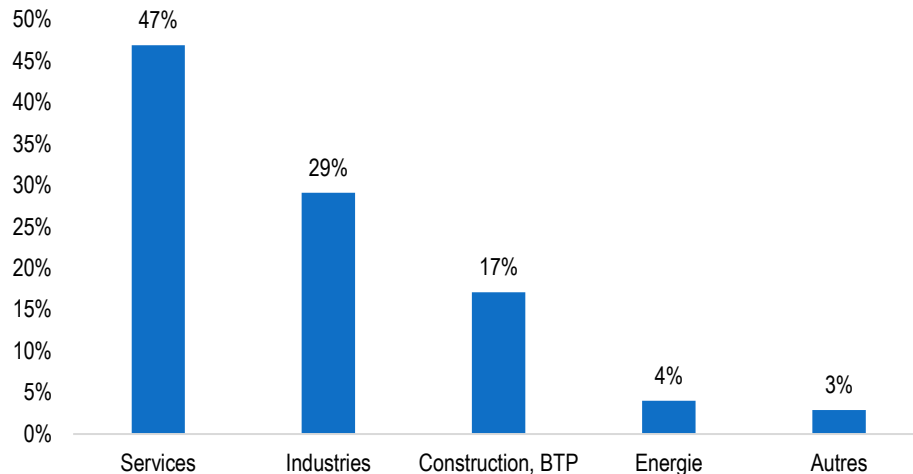

TOUTES FORMATIONS D'INGENIEUR ET ARCHITECTE-INGENIEUR, statuts étudiant (FISE) et apprenti (FISA)

Situation

Secteurs d'activité

SALAIRES FRANCE

Brut annuel moyen avec primes

Hommes 39075 €

Femmes 38018 €

DUREE MOYENNE DE RECHERCHE