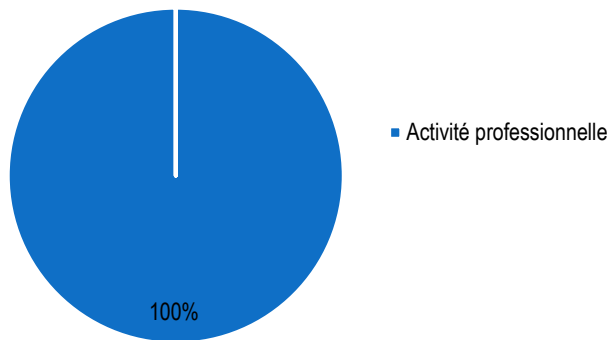

Lieu de travail

Taille des entreprises

FISA GENIE ELECTRIQUE

Situation

Secteurs d'activité

SALAIRES FRANCE

Brut annuel moyen avec primes

Hommes 40908 €