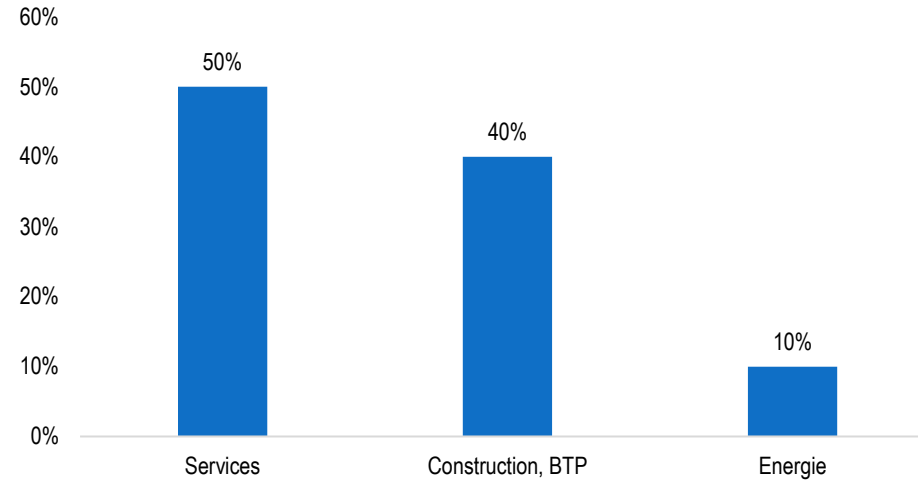

95 % en moins de 2 mois

CDI : 95 %

Statut cadre : 95 %

TAUX DE PLACEMENT

96,30 %

Situation

Secteurs d'activité

Fonctions exercées