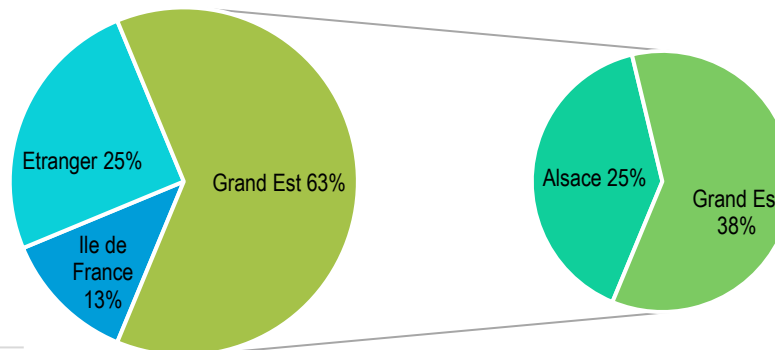

Lieu de travail