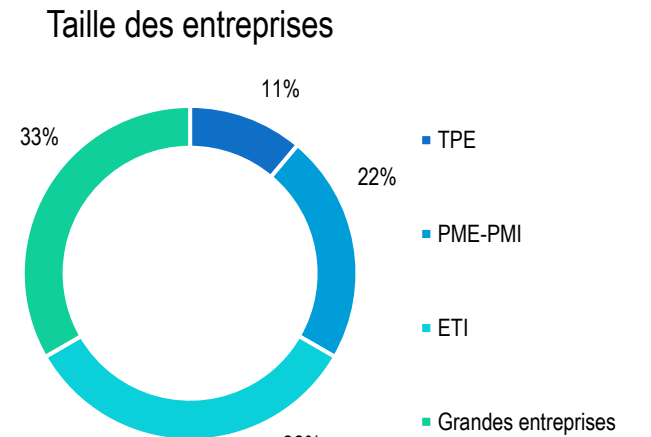

Lieu de travail

Taille des entreprises

FISE PLASTURGIE

SALAIRES FRANCE
 Brut annuel moyen avec primes
 Hommes 37520 €
 Femmes 38119 €
DUREE MOYENNE DE RECHERCHE
 1,8 mois
 50 % trouvent avant le diplôme
 63 % en moins de 2 mois
 CDI : 90 %
 Statut cadre : 90 %
TAUX DE PLACEMENT
 100 %