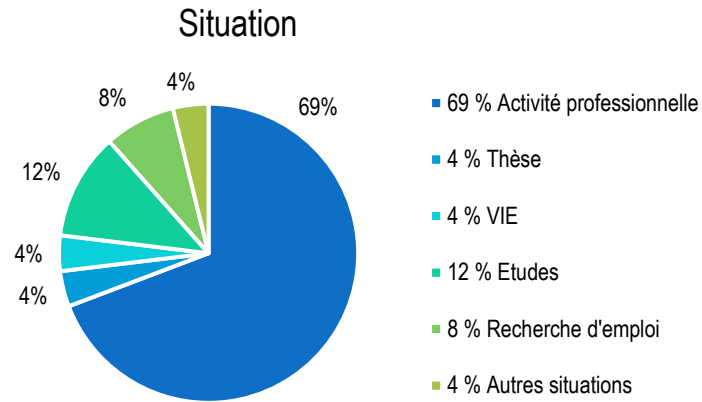

Lieu de travail

Taille des entreprises

FISE TOPOGRAPHIE

SALAIRES FRANCE

Brut annuel moyen avec primes

Hommes 33808 €

Femmes 34054 €

DUREE MOYENNE DE RECHERCHE

1,0 mois

63 % trouvent avant le diplôme

73 % en moins de 2 mois

CDI : 75 %

Statut cadre : 55 %

TAUX DE PLACEMENT

100 %

Fonctions exercées

Lieu de travail

Taille des entreprises

FISE DOUBLE DIPLÔME ARCHITECTE - INGENIEUR

SALAIRES FRANCE

Brut annuel moyen avec primes

Hommes 31727 €

Femmes 35456 €

DUREE MOYENNE DE RECHERCHE

Relations avec l'international

DIMENSIONS RSE et ECOLOGIE dans les emplois, toutes spécialités

Dimension RSE dans l'emploi

Enjeux de la RSE

Ecologie dans l'emploi