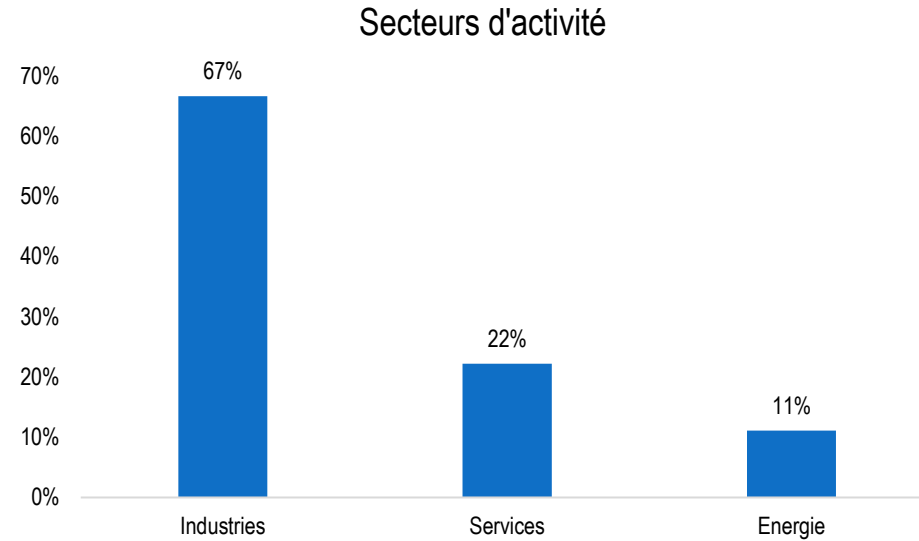

FISA MECANIQUE