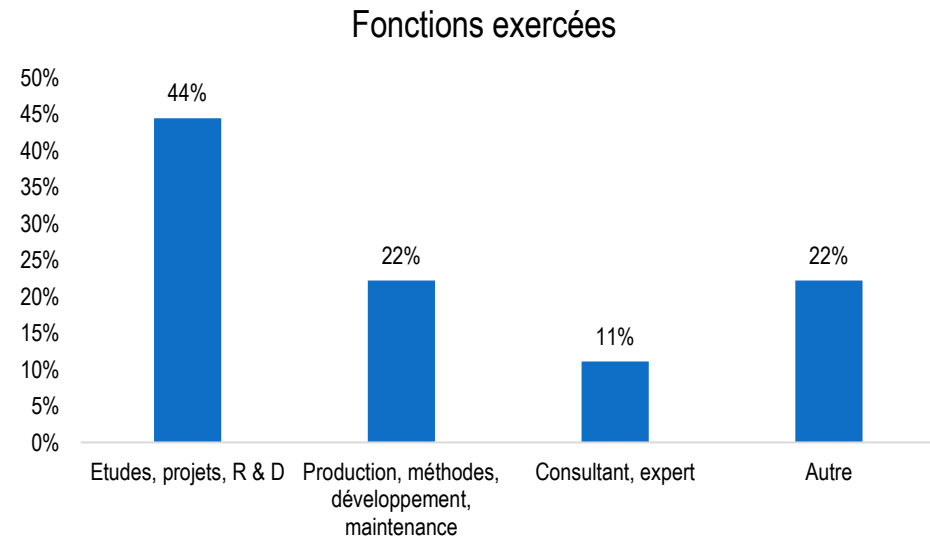

Lieu de travail

Taille des entreprises

FISE PLASTURGIE

SALAIRES FRANCE
 Brut annuel moyen avec primes
 Hommes 37520 €
 Femmes 38119 €
DUREE MOYENNE DE RECHERCHE
 1,8 mois
 50 % trouvent avant le diplôme
 63 % en moins de 2 mois
 CDI : 90 %
 Statut cadre : 90 %
TAUX DE PLACEMENT
 100 %