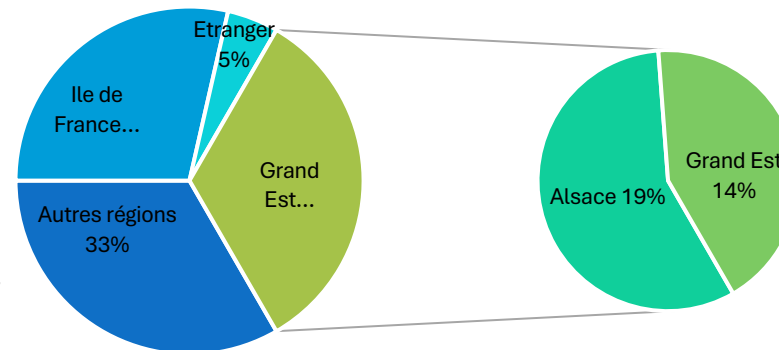

Lieu de travail