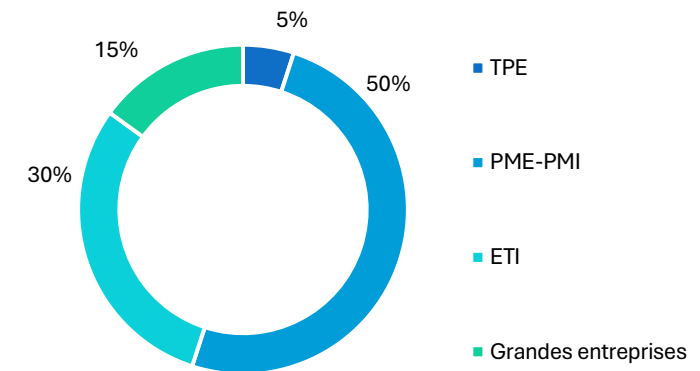

Taille des entreprises